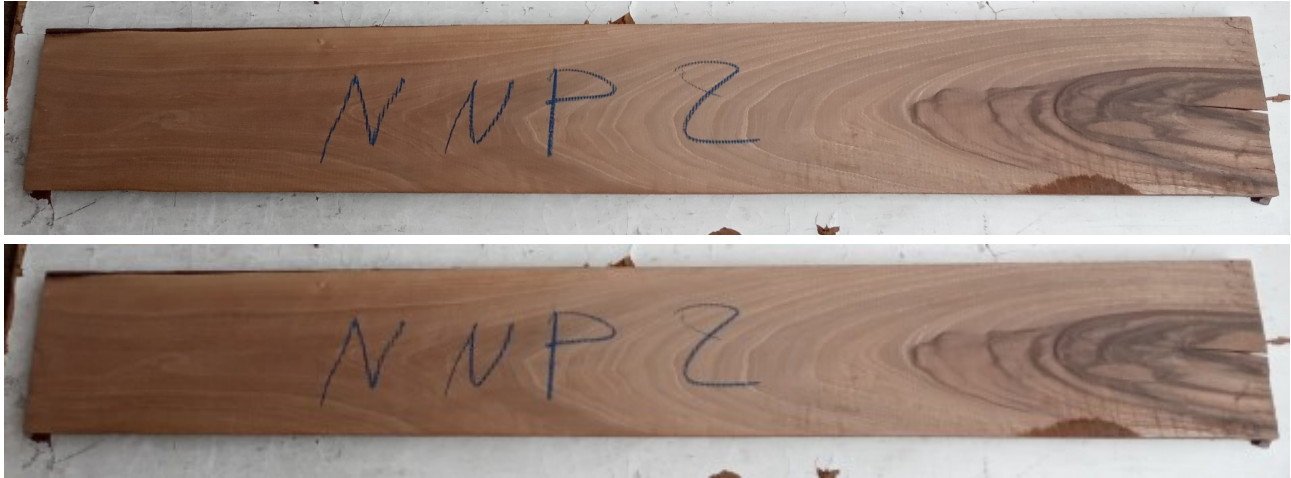

Brico Legno Store

Tecno Wood
Via Ettore D'Amore

Tavola legno di Noce Nazionale Non Refilato Piallato mm 25 x 160 x 1200

Legno di Noce Nazionale piallato già stagionato. Nelle foto al lato il pezzo oggetto di questa vendita, fotografato su entrambe le facce. Si precisa che la misurazione viene prelevata verso il centro della tavola mediando la larghezza di entrambi i lati. Pezzo unico disponibile.

Descrizione Tavola in legno massello di **Noce Nazionale** piallato

Nelle foto al lato il pezzo oggetto di questa vendita, fotografato su entrambe le facce.

Dimensioni:

mm 25 x 160 x 1200 mm

Pezzo unico disponibile

Si precisa che la misurazione viene prelevata verso il centro della tavola mediando la larghezza di entrambi i lati.

Tolleranza sulle dimensioni come per legge.

CARATTERISTICHE:

Brico Legno Store

Tecno Wood

Via Ettore D'Amore

Descrizione generale: durame marrone grigiastro con infiltrazioni irregolari più scure che formano strisce color fumo, alburno giallognolo nettamente differenziato; fibratura da dritta a ondulata (i pezzi di forma irregolare formano radiche piuttosto pregiate), tessitura abbastanza grossolana.