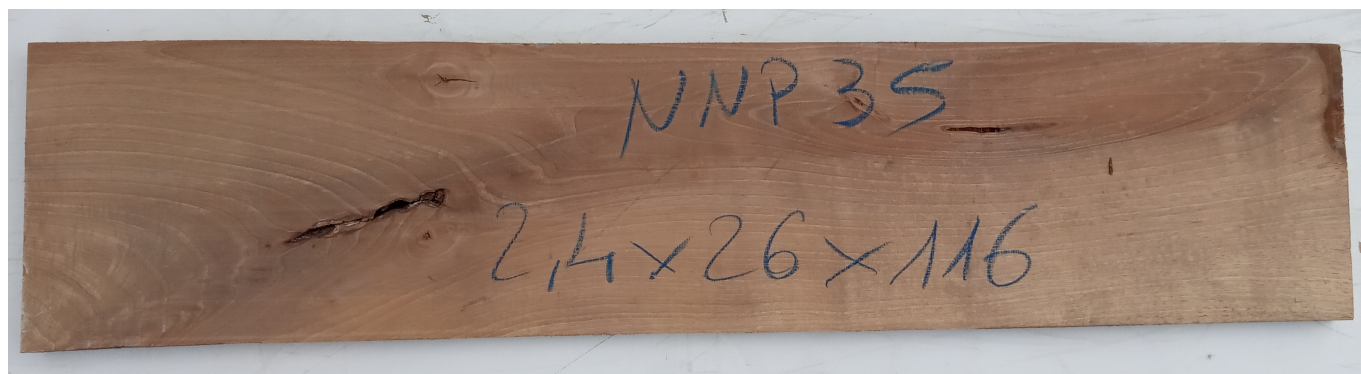

## Tavola legno di Noce Nazionale Non Refilato Piallato mm 24 x 260 x 1160

Legno di Noce Nazionale piallato già stagionato. Nelle foto al lato il pezzo oggetto di questa vendita, fotografato su entrambe le facce. Si precisa che la misurazione viene prelevata verso il centro della tavola mediando la larghezza di entrambi i lati. Pezzo unico disponibile.

Di solito spedito in 3-5 giorni

[Fai una domanda su questo prodotto](#)

Descrizione

Tavola in legno massello di **Noce Nazionale** piallato

**Nelle foto al lato il pezzo oggetto di questa vendita, fotografato su entrambe le facce.**

**Dimensioni:**

mm 24 x 260 x 1160 mm

**Pezzo unico disponibile**

Si precisa che la misurazione viene prelevata verso il centro della tavola mediando la larghezza di entrambi i lati.

Tolleranza sulle dimensioni come per legge.

## CARATTERISTICHE:

**Descrizione generale:** durame marrone grigiastro con infiltrazioni irregolari più scure che formano strisce color fumo, alborno giallognolo nettamente differenziato; fibratura da dritta a ondulata (i pezzi di forma irregolare formano radiche piuttosto pregiate), tessitura abbastanza grossolana.