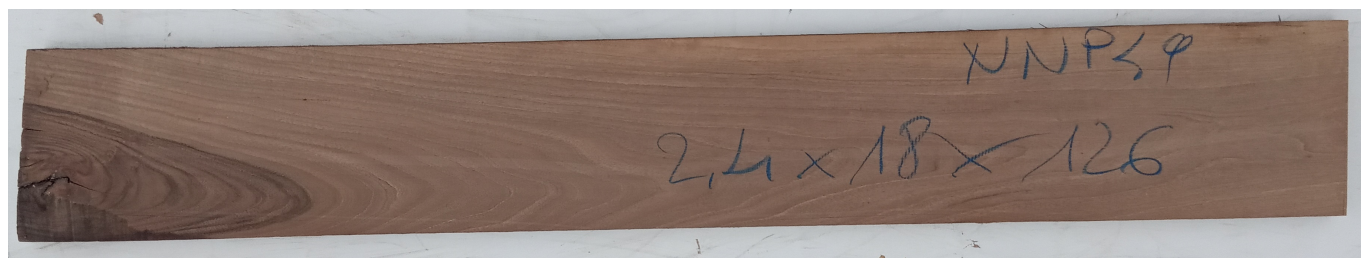

Tavola legno di Noce Nazionale Non Refilato Piallato mm 24 x 180 x 1260

Legno di Noce Nazionale piallato già stagionato. Nelle foto al lato il pezzo oggetto di questa vendita, fotografato su entrambe le facce. Si precisa che la misurazione viene prelevata verso il centro della tavola mediando la larghezza di entrambi i lati. Pezzo unico disponibile.

Di solito spedito in 3-5 giorni

[Fai una domanda su questo prodotto](#)

Descrizione

Tavola in legno massello di **Noce Nazionale** piallato

Nelle foto al lato il pezzo oggetto di questa vendita, fotografato su entrambe le facce.

Dimensioni:

mm 24 x 180 x 1260 mm

Pezzo unico disponibile

Si precisa che la misurazione viene prelevata verso il centro della tavola mediando la larghezza di entrambi i lati.

Tolleranza sulle dimensioni come per legge.

CARATTERISTICHE:

Descrizione generale: durame marrone grigiastro con infiltrazioni irregolari più scure che formano strisce color fumo, albino giallognolo nettamente differenziato; fibratura da dritta a ondulata (i pezzi di forma irregolare formano radiche piuttosto pregiate), tessitura abbastanza grossolana.