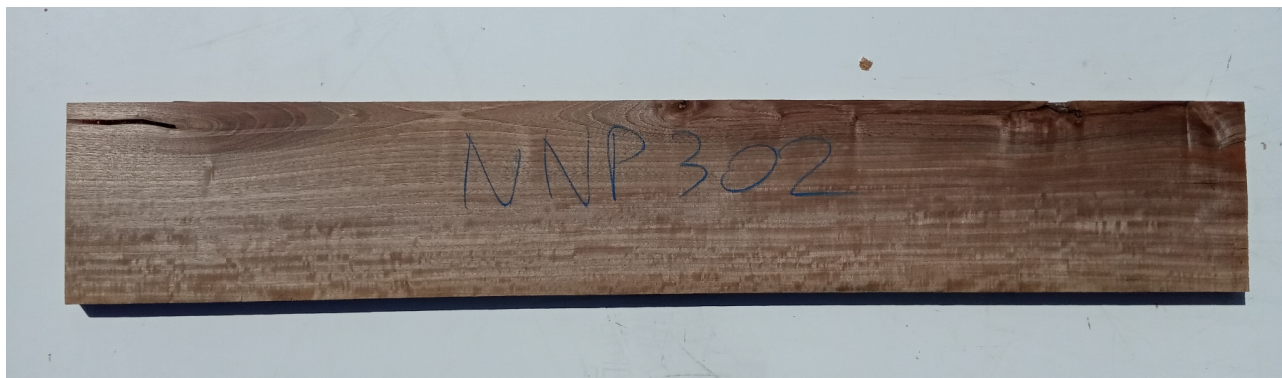

Brico Legno Store

Tecno Wood
Via Ettore D'Amore

Tavola legno di Noce Nazionale Non Refilato Piallato mm 20 x 180 x 1070

Legno di Noce Nazionale piallato già stagionato. Nelle foto al lato il pezzo oggetto di questa vendita, fotografato su entrambe le facce. Si precisa che la misurazione viene prelevata verso il centro della tavola mediando la larghezza di entrambi i lati. Pezzo unico disponibile.

Descrizione Tavola in legno massello di **Noce Nazionale** piallato

Nelle foto al lato il pezzo oggetto di questa vendita, fotografato su entrambe le facce.

Dimensioni:

Brico Legno Store

Tecno Wood
Via Ettore D'Amore

mm 20 x 180 x 1070

Pezzo unico disponibile

Si precisa che la misurazione viene prelevata verso il centro della tavola mediando la larghezza di entrambi i lati.

Tolleranza sulle dimensioni come per legge.

CARATTERISTICHE:

Descrizione generale: durame marrone grigiastro con infiltrazioni irregolari più scure che formano strisce color fumo, alburno giallognolo nettamente differenziato; fibratura da dritta a ondulata (i pezzi di forma irregolare formano radiche piuttosto pregiate), tessitura abbastanza grossolana.