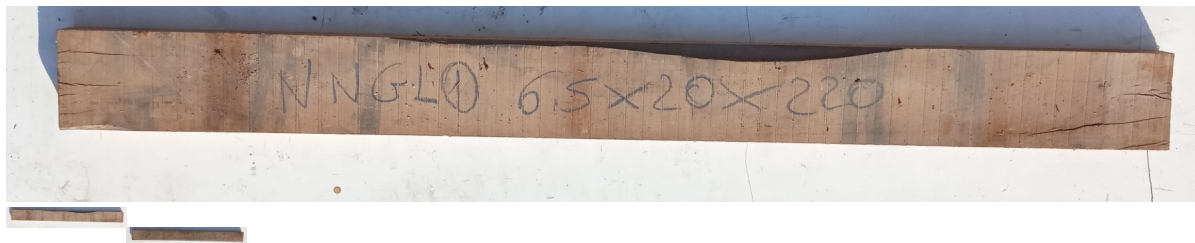

Tavola Legno di Noce Nazionale Non Refilato Grezzo mm 65 x 200 x 2200

Legno di Noce Nazionale grezzo non refilato già stagionato. Nelle foto al lato il pezzo oggetto di questa vendita, fotografato su entrambe le facce. Pezzo unico disponibile.

Di solito spedito in 3-5 giorni

[Fai una domanda su questo prodotto](#)

Descrizione

Tavola in legno di **Noce Nazionale** grezzo già stagionato

Nelle foto al lato il pezzo oggetto di questa vendita, fotografato su entrambe le facce.

Dimensioni:

mm 65 x 200 x 2200

Pezzo unico disponibile

Si precisa che la misurazione viene prelevata verso il centro della tavola mediando la larghezza di entrambi i lati.

Dal menù a tendina è possibile acquistare la tavola anche piallata sulle 2 facce, lo spessore si

ridurrà di circa 10/12 mm.

Tolleranza sulle dimensioni come per legge.

CARATTERISTICHE:

Descrizione generale: durame marrone grigiastro con infiltrazioni irregolari più scure che formano strisce color fumo, alburno giallognolo nettamente differenziato; fibratura da dritta a ondulata (i pezzi di forma irregolare formano radici piuttosto pregiate), tessitura abbastanza grossolana.