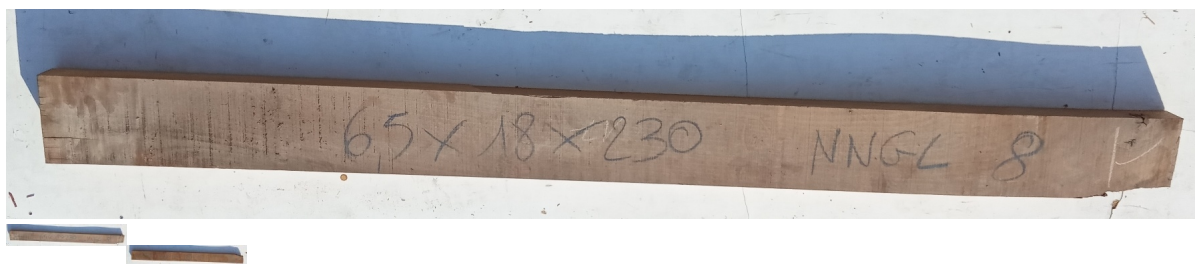

Tavola Legno di Noce Nazionale Non Refilato Grezzo mm 65 x 180 x 2300

Legno di Noce Nazionale grezzo non refilato già stagionato. Nelle foto al lato il pezzo oggetto di questa vendita, fotografato su entrambe le facce. Pezzo unico disponibile.

Di solito spedito in 3-5 giorni

[Fai una domanda su questo prodotto](#)

Descrizione

Tavola in legno di **Noce Nazionale** grezzo già stagionato

Nelle foto al lato il pezzo oggetto di questa vendita, fotografato su entrambe le facce.

Dimensioni:

mm 65 x 180 x 2300

Pezzo unico disponibile

Si precisa che la misurazione viene prelevata verso il centro della tavola mediando la larghezza di entrambi i lati.

Dal menù a tendina è possibile acquistare la tavola anche piallata sulle 2 facce, lo spessore si ridurrà di circa 10/12 mm.

Tolleranza sulle dimensioni come per legge.

CARATTERISTICHE:

Descrizione generale: durame marrone grigiastro con infiltrazioni irregolari più scure che formano strisce color fumo, alborno giallognolo nettamente differenziato; fibratura da dritta a ondulata (i pezzi di forma irregolare formano radiche piuttosto pregiate), tessitura abbastanza grossolana.