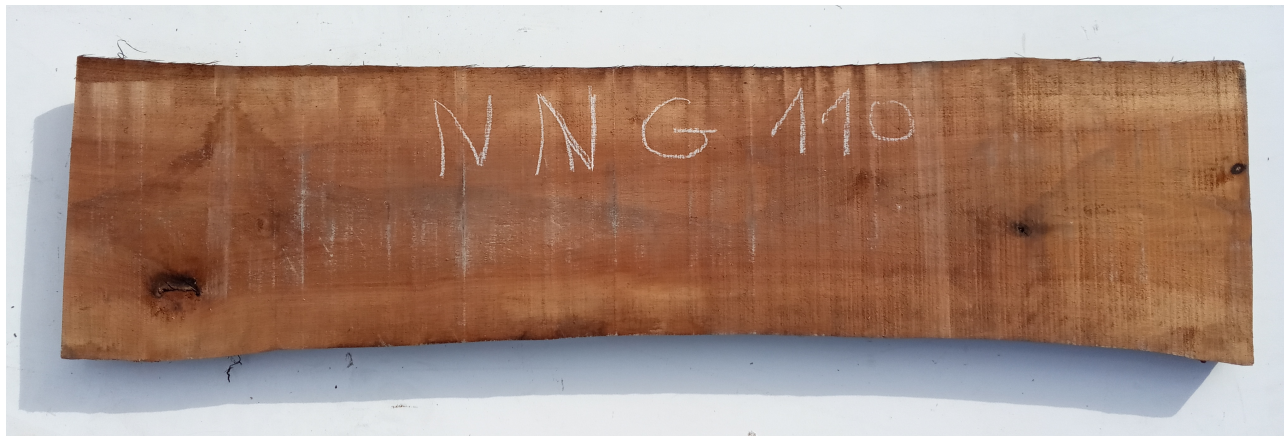

Brico Legno Store

Tecno Wood
Via Ettore D'Amore

Tavola Legno di Noce Nazionale Non Refilato Grezzo mm 45 x 210 x 1040

All'interno foto più dettagliate di questa tavola, fornita grezza non refilata. Legno di Noce Nazionale grezzo già stagionato Nelle foto al lato il pezzo oggetto di questa vendita, fotografato su entrambe le facce. si precisa che la misurazione viene prelevata verso il centro della tavola mediando la larghezza di entrambi i lati. PEZZO UNICO

Brico Legno Store

Tecno Wood
Via Ettore D'Amore

Descrizione Tavola in legno di Noce Nazionale grezzo già stagionato

Nelle foto al lato il pezzo oggetto di questa vendita, fotografato su entrambe le facce.

Dimensioni:

mm 40 x 210 x 1040

Pezzo unico disponibile

Si precisa che la misurazione viene prelevata verso il centro della tavola mediando la larghezza di entrambi i lati.

Dal menù a tendina è possibile acquistarlo anche piallato sulle 2 facce, chiaramente lo spessore si ridurrà intorno ai 30 mm circa.

Tolleranza sulle dimensioni come per legge.

CARATTERISTICHE:

Descrizione generale: durame marrone grigiastro con infiltrazioni irregolari più scure che formano strisce color fumo, alborno giallognolo nettamente differenziato; fibratura da dritta a ondulata (i pezzi di forma irregolare formano radiche piuttosto pregiate), tessitura abbastanza grossolana.