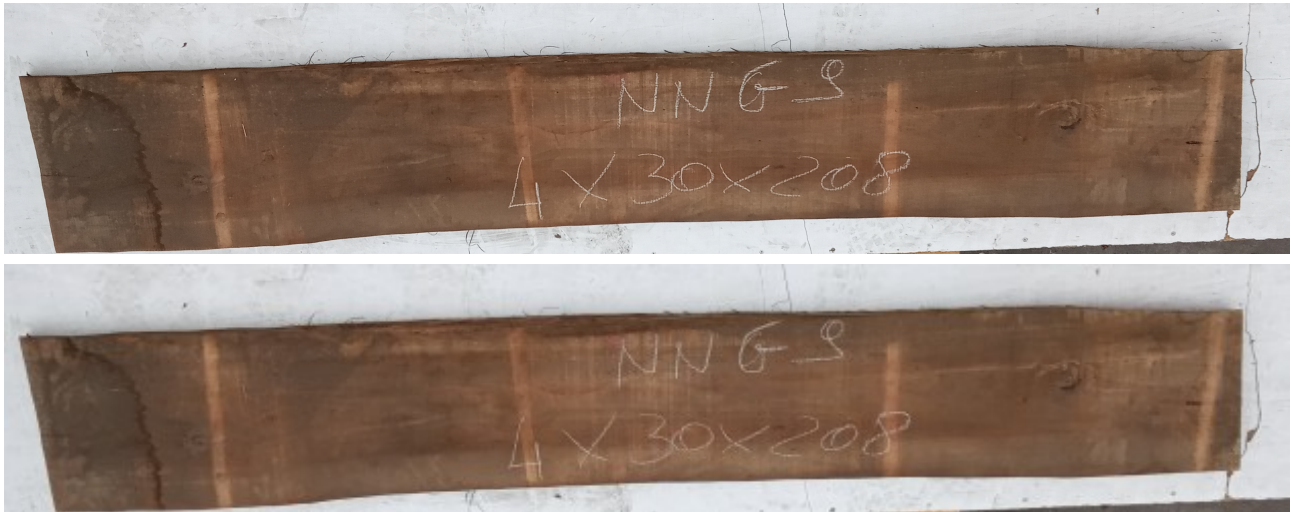

Brico Legno Store

Tecno Wood
Via Ettore D'Amore

Tavola Legno di Noce Nazionale Non Refilato Grezzo mm 40 x 300 x 2080

All'interno foto più dettagliate di questa tavola, fornita grezza non refilata. Legno di Noce Nazionale grezzo già stagionato Nelle foto al lato il pezzo oggetto di questa vendita, fotografato su entrambe le facce. si precisa che la misurazione viene prelevata verso il centro della tavola mediando la larghezza di entrambi i lati. PEZZO UNICO

Descrizione Tavola in legno di Noce Nazionale grezzo già stagionato

Nelle foto al lato il pezzo oggetto di questa vendita, fotografato su entrambe le facce.

Dimensioni:

mm 40 x 300 x 2080

Pezzo unico disponibile

Si precisa che la misurazione viene prelevata verso il centro della tavola mediando la

Brico Legno Store

Tecno Wood
Via Ettore D'Amore

larghezza di entrambi i lati.

Dal menù a tendina è possibile acquistarlo anche piallato sulle 2 facce, chiaramente lo spessore si ridurrà intorno ai 30 mm circa.

Tolleranza sulle dimensioni come per legge.

CARATTERISTICHE:

Descrizione generale: durame marrone grigiastro con infiltrazioni irregolari più scure che formano strisce color fumo, albino giallognolo nettamente differenziato; fibratura da dritta a ondulata (i pezzi di forma irregolare formano radiche piuttosto pregiate), tessitura abbastanza grossolana.