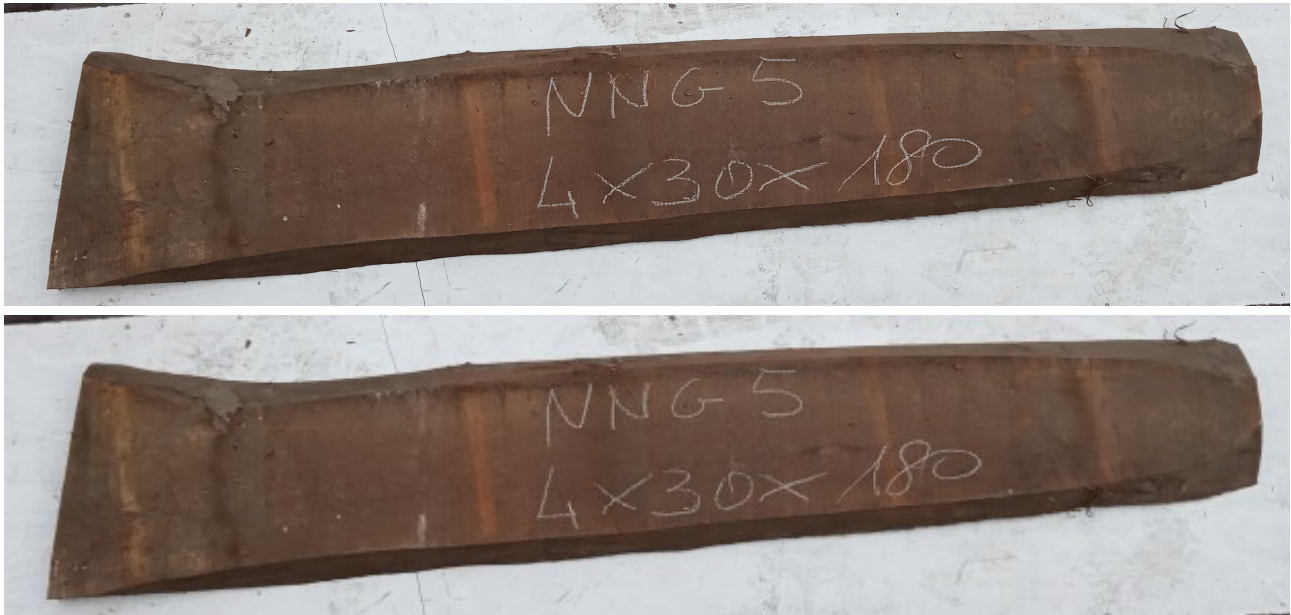

Brico Legno Store

Tecno Wood
Via Ettore D'Amore

Tavola Legno di Noce Nazionale Non Refilato Grezzo mm 40 x 300 x 1800

All'interno foto più dettagliate di questa tavola, fornita grezza non refilata. Legno di Noce Nazionale grezzo già stagionato Nelle foto al lato il pezzo oggetto di questa vendita, fotografato su entrambe le facce. si precisa che la misurazione viene prelevata verso il centro della tavola mediando la larghezza di entrambi i lati. PEZZO UNICO

Descrizione Tavola in legno di Noce Nazionale grezzo già stagionato

Nelle foto al lato il pezzo oggetto di questa vendita, fotografato su entrambe le facce.

Dimensioni:

mm 40 x 300 x 1800

Brico Legno Store

Tecno Wood
Via Ettore D'Amore

Pezzo unico disponibile

Si precisa che la misurazione viene prelevata verso il centro della tavola mediando la larghezza di entrambi i lati.

Dal menù a tendina è possibile acquistarlo anche piallato sulle 2 facce, chiaramente lo spessore si ridurrà intorno ai 30 mm circa.

Tolleranza sulle dimensioni come per legge.

CARATTERISTICHE:

Descrizione generale: durame marrone grigiastro con infiltrazioni irregolari più scure che formano strisce color fumo, alburno giallognolo nettamente differenziato; fibratura da dritta a ondulata (i pezzi di forma irregolare formano radici piuttosto pregiate), tessitura abbastanza grossolana.