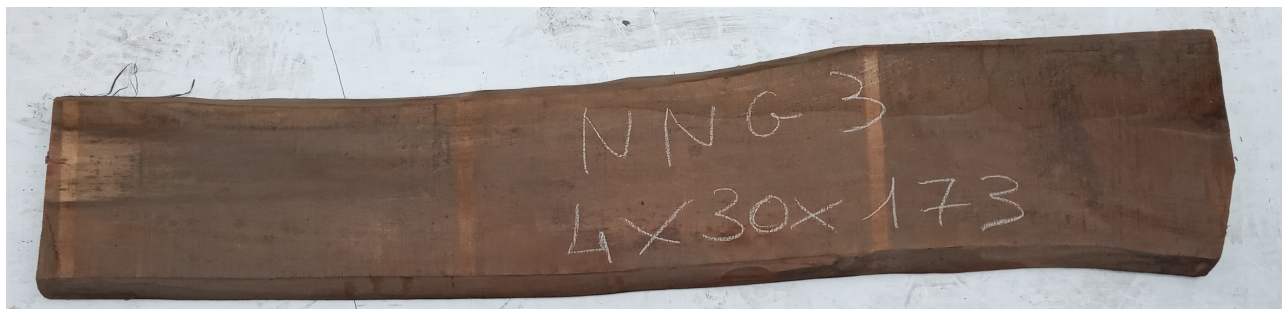

# Brico Legno Store

Tecno Wood  
Via Ettore D'Amore

## Tavola Legno di Noce Nazionale Non Refilato Grezzo mm 40 x 300 x 1730

All'interno foto più dettagliate di questa tavola, fornita grezza non refilata. Legno di Noce Nazionale grezzo già stagionato Nelle foto al lato il pezzo oggetto di questa vendita, fotografato su entrambe le facce. si precisa che la misurazione viene prelevata verso il centro della tavola mediando la larghezza di entrambi i lati. PEZZO UNICO

Descrizione Tavola in legno di Noce Nazionale grezzo già stagionato

Nelle foto al lato il pezzo oggetto di questa vendita, fotografato su entrambe le facce.

**Dimensioni:**

mm 40 x 300 x 1730

### **CARATTERISTICHE:**

**Descrizione generale:** durame marrone grigiastro con infiltrazioni irregolari più scure che formano strisce color fumo, alburno giallognolo nettamente differenziato; fibratura da dritta a ondulata (i pezzi di forma irregolare formano radici piuttosto pregiate), tessitura abbastanza grossolana.