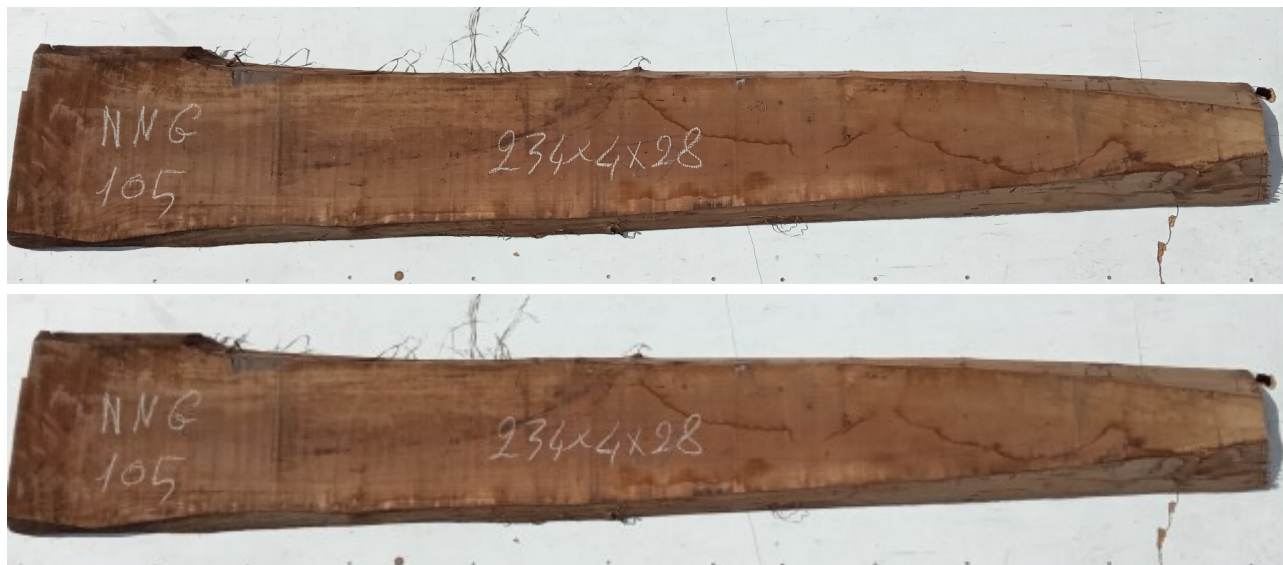

Brico Legno Store

Tecno Wood
Via Ettore D'Amore

Tavola Legno di Noce Nazionale Non Refilato Grezzo mm 40 x 280 x 2340

All'interno foto più dettagliate di questa tavola, fornita grezza non refilata. Legno di Noce Nazionale grezzo già stagionato Nelle foto al lato il pezzo oggetto di questa vendita, fotografato su entrambe le facce. si precisa che la misurazione viene prelevata verso il centro della tavola mediando la larghezza di entrambi i lati. PEZZO UNICO

Descrizione Tavola in legno di Noce Nazionale grezzo già stagionato

Nelle foto al lato il pezzo oggetto di questa vendita, fotografato su entrambe le facce.

Dimensioni:

mm 40 x 280 x 2340

Pezzo unico disponibile

Brico Legno Store

Tecno Wood
Via Ettore D'Amore

Si precisa che la misurazione viene prelevata verso il centro della tavola mediando la larghezza di entrambi i lati.

Dal menù a tendina è possibile acquistarlo anche piallato sulle 2 facce, chiaramente lo spessore si ridurrà intorno ai 30 mm circa.

Tolleranza sulle dimensioni come per legge.

CARATTERISTICHE:

Descrizione generale: durame marrone grigiastro con infiltrazioni irregolari più scure che formano strisce color fumo, alburno giallognolo nettamente differenziato; fibratura da dritta a ondulata (i pezzi di forma irregolare formano radici piuttosto pregiate), tessitura abbastanza grossolana.