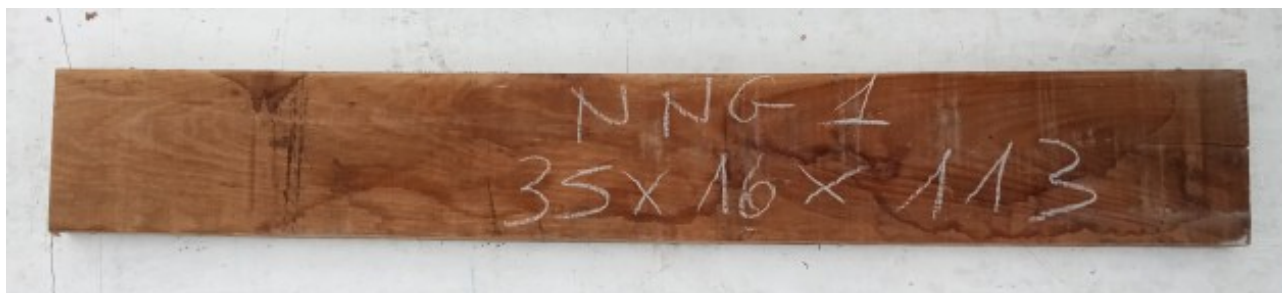

Brico Legno Store

Tecno Wood
Via Ettore D'Amore

Tavola Legno di Noce Nazionale Non Refilato Grezzo mm 35 x 160 x 1130

Legno di Noce Nazionale grezzo già stagionato. Nelle foto al lato il pezzo oggetto di questa vendita, fotografato su entrambe le facce. PEZZO UNICO

Descrizione Tavola in legno di **Noce Nazionale** grezzo già stagionato

Nelle foto al lato il pezzo oggetto di questa vendita, fotografato su entrambe le facce.

Dimensioni:

mm 35 x 160 x 1130

Pezzo unico disponibile

Si precisa che la misurazione viene prelevata verso il centro della tavola mediando la larghezza di entrambi i lati.

Dal menù a tendina è possibile acquistare la tavola anche piallata sulle due facce, lo

Brico Legno Store

Tecno Wood
Via Ettore D'Amore

spessore si ridurrà di circa 10/12 mm.

Tolleranza sulle dimensioni come per legge.

CARATTERISTICHE:

Descrizione generale: durame marrone grigiastro con infiltrazioni irregolari più scure che formano strisce color fumo, alburno giallognolo nettamente differenziato; fibratura da dritta a ondulata (i pezzi di forma irregolare formano radiche piuttosto pregiate), tessitura abbastanza grossolana.