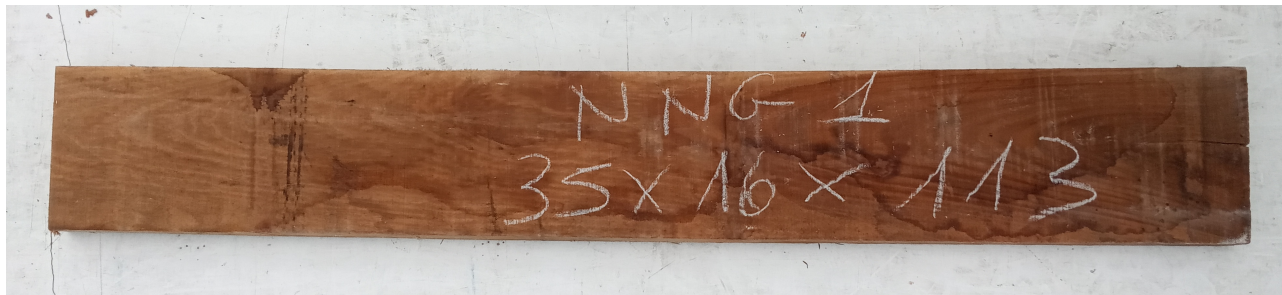

Brico Legno Store

Tecno Wood
Via Ettore D'Amore

Tavola Legno di Noce Nazionale Non Refilato Grezzo mm 35 x 160 x 1130

Legno di Noce Nazionale grezzo già stagionato. Nelle foto al lato il pezzo oggetto di questa vendita, fotografato su entrambe le facce. PEZZO UNICO

Descrizione Tavola in legno di **Noce Nazionale** grezzo già stagionato

Nelle foto al lato il pezzo oggetto di questa vendita, fotografato su entrambe le facce.

Dimensioni:

mm 35 x 160 x 1130

Pezzo unico disponibile

Si precisa che la misurazione viene prelevata verso il centro della tavola mediando la larghezza di entrambi i lati.

Dal menù a tendina è possibile acquistare la tavola anche piallata sulle due facce, lo

Brico Legno Store

Tecno Wood
Via Ettore D'Amore

spessore si ridurrà di circa 10/12 mm.

Tolleranza sulle dimensioni come per legge.

CARATTERISTICHE:

Descrizione generale: durame marrone grigiastro con infiltrazioni irregolari più scure che formano strisce color fumo, alburno giallognolo nettamente differenziato; fibratura da dritta a ondulata (i pezzi di forma irregolare formano radiche piuttosto pregiate), tessitura abbastanza grossolana.