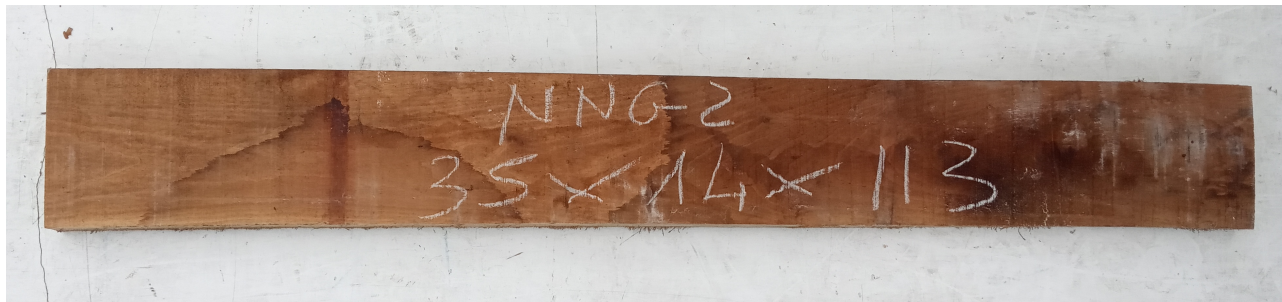

Brico Legno Store

Tecno Wood
Via Ettore D'Amore

Tavola Legno di Noce Nazionale Non Refilato Grezzo mm 35 x 140 x 1130

Legno di Noce Nazionale grezzo già stagionato. Nelle foto al lato il pezzo oggetto di questa vendita, fotografato su entrambe le facce. PEZZO UNICO

Descrizione Tavola in legno di **Noce Nazionale** grezzo già stagionato

Nelle foto al lato il pezzo oggetto di questa vendita, fotografato su entrambe le facce.

Dimensioni:

mm 35 x 140 x 1130

Pezzo unico disponibile

Si precisa che la misurazione viene prelevata verso il centro della tavola mediando la larghezza di entrambi i lati.

Brico Legno Store

Tecno Wood

Via Ettore D'Amore

Dal menù a tendina è possibile acquistare la tavola anche piallata sulle due facce, lo spessore si ridurrà di circa 10/12 mm.

Tolleranza sulle dimensioni come per legge.

CARATTERISTICHE:

Descrizione generale: durame marrone grigiastro con infiltrazioni irregolari più scure che formano strisce color fumo, albino giallognolo nettamente differenziato; fibratura da dritta a ondulata (i pezzi di forma irregolare formano radiche piuttosto pregiate), tessitura abbastanza grossolana.