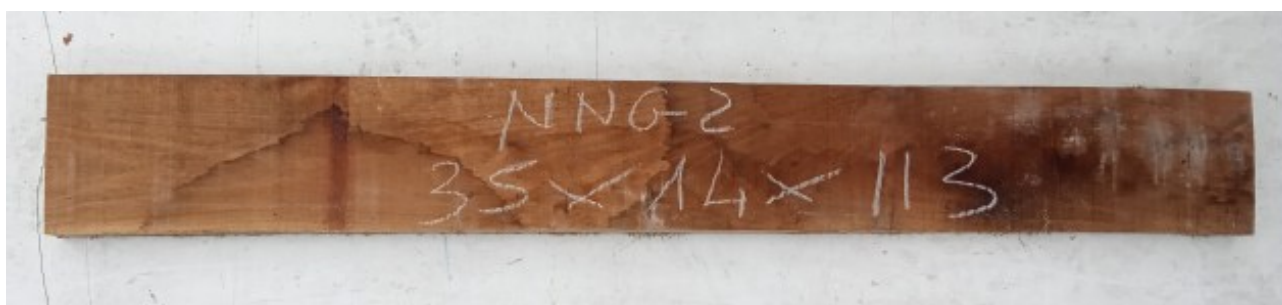

Brico Legno Store

Tecno Wood
Via Ettore D'Amore

Tavola Legno di Noce Nazionale Non Refilato Grezzo mm 35 x 140 x 1130

Legno di Noce Nazionale grezzo già stagionato. Nelle foto al lato il pezzo oggetto di questa vendita, fotografato su entrambe le facce. PEZZO UNICO

Descrizione Tavola in legno di **Noce Nazionale** grezzo già stagionato

Nelle foto al lato il pezzo oggetto di questa vendita, fotografato su entrambe le facce.

Dimensioni:

mm 35 x 140 x 1130

Pezzo unico disponibile

Si precisa che la misurazione viene prelevata verso il centro della tavola mediando la larghezza di entrambi i lati.

Brico Legno Store

Tecno Wood

Via Ettore D'Amore

Dal menù a tendina è possibile acquistare la tavola anche piallata sulle due facce, lo spessore si ridurrà di circa 10/12 mm.

Tolleranza sulle dimensioni come per legge.

CARATTERISTICHE:

Descrizione generale: durame marrone grigiastro con infiltrazioni irregolari più scure che formano strisce color fumo, albino giallognolo nettamente differenziato; fibratura da dritta a ondulata (i pezzi di forma irregolare formano radiche piuttosto pregiate), tessitura abbastanza grossolana.