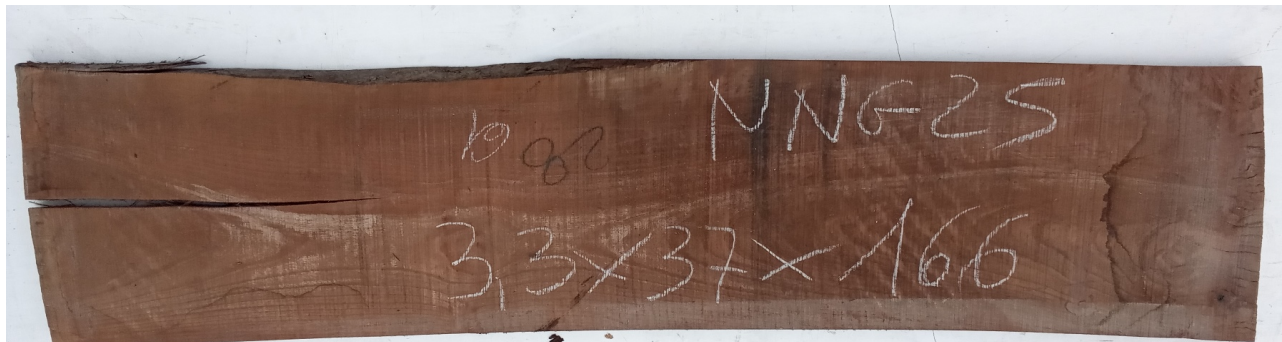

Brico Legno Store

Tecno Wood
Via Ettore D'Amore

Tavola Legno di Noce Nazionale Non Refilato Grezzo mm 33 x 370 x 1660

Legno di Noce Nazionale grezzo già stagionato. Nelle foto al lato il pezzo oggetto di questa vendita, fotografato su entrambe le facce. PEZZO UNICO

Descrizione Tavola in legno di **Noce Nazionale** grezzo già stagionato

Nelle foto al lato il pezzo oggetto di questa vendita, fotografato su entrambe le facce.

Dimensioni:

mm 33 x 370 x 1660

Prezzo unico disponibile

Brico Legno Store

Tecno Wood

Via Ettore D'Amore

Si precisa che la misurazione viene prelevata verso il centro della tavola mediando la larghezza di entrambi i lati.

Dal menù a tendina è possibile acquistare la tavola anche piallata sulle due facce, lo spessore si ridurrà di circa 10/12 mm.

Tolleranza sulle dimensioni come per legge.

CARATTERISTICHE:

Descrizione generale: durame marrone grigiastro con infiltrazioni irregolari più scure che formano strisce color fumo, alborno giallognolo nettamente differenziato; fibratura da dritta a ondulata (i pezzi di forma irregolare formano radiche piuttosto pregiate), tessitura abbastanza grossolana.