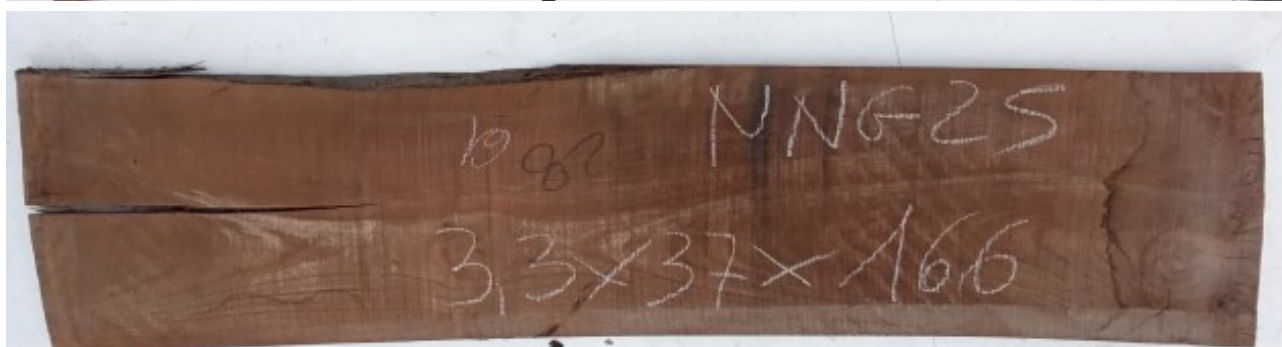

Brico Legno Store

Tecno Wood
Via Ettore D'Amore

Tavola Legno di Noce Nazionale Non Refilato Grezzo mm 33 x 370 x 1660

Legno di Noce Nazionale grezzo già stagionato. Nelle foto al lato il pezzo oggetto di questa vendita, fotografato su entrambe le facce. PEZZO UNICO

Descrizione Tavola in legno di **Noce Nazionale** grezzo già stagionato

Nelle foto al lato il pezzo oggetto di questa vendita, fotografato su entrambe le facce.

Dimensioni:

mm 33 x 370 x 1660

Prezzo unico disponibile

Brico Legno Store

Tecno Wood

Via Ettore D'Amore

Si precisa che la misurazione viene prelevata verso il centro della tavola mediando la larghezza di entrambi i lati.

Dal menù a tendina è possibile acquistare la tavola anche piallata sulle due facce, lo spessore si ridurrà di circa 10/12 mm.

Tolleranza sulle dimensioni come per legge.

CARATTERISTICHE:

Descrizione generale: durame marrone grigiastro con infiltrazioni irregolari più scure che formano strisce color fumo, alborno giallognolo nettamente differenziato; fibratura da dritta a ondulata (i pezzi di forma irregolare formano radiche piuttosto pregiate), tessitura abbastanza grossolana.