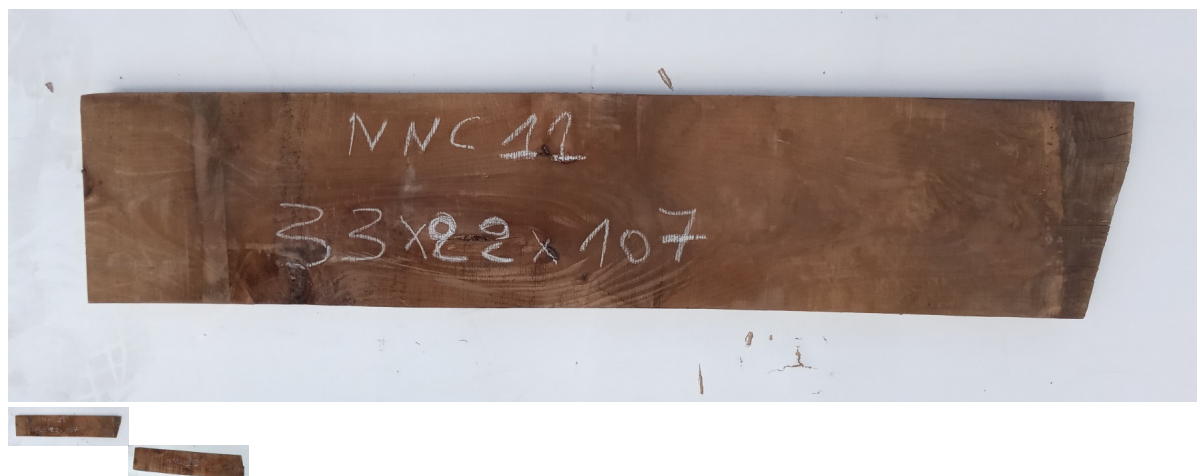

## Tavola Legno di Noce Nazionale Non Refilato Grezzo mm 33 x 220 x 1070

Legno di Noce Nazionale grezzo già stagionato. Nelle foto al lato il pezzo oggetto di questa vendita, fotografato su entrambe le facce. PEZZO UNICO

Di solito spedito in 3-5 giorni

[Fai una domanda su questo prodotto](#)

Descrizione

Tavola in legno di **Noce Nazionale** grezzo già stagionato

Nelle foto al lato il pezzo oggetto di questa vendita, fotografato su entrambe le facce.

### **Pezzo unico disponibile**

Si precisa che la misurazione viene prelevata verso il centro della tavola mediando la larghezza di entrambi i lati.

Dal menù a tendina è possibile acquistare la tavola anche piallata sulle due facce, lo spessore si ridurrà di circa 10/12 mm.

### **CARATTERISTICHE:**

**Descrizione generale:** durame marrone grigiastro con infiltrazioni irregolari più scure che formano strisce color fumo, alborno giallognolo nettamente differenziato; fibratura da dritta a ondulata (i pezzi di forma irregolare formano radiche piuttosto pregiate), tessitura abbastanza grossolana.