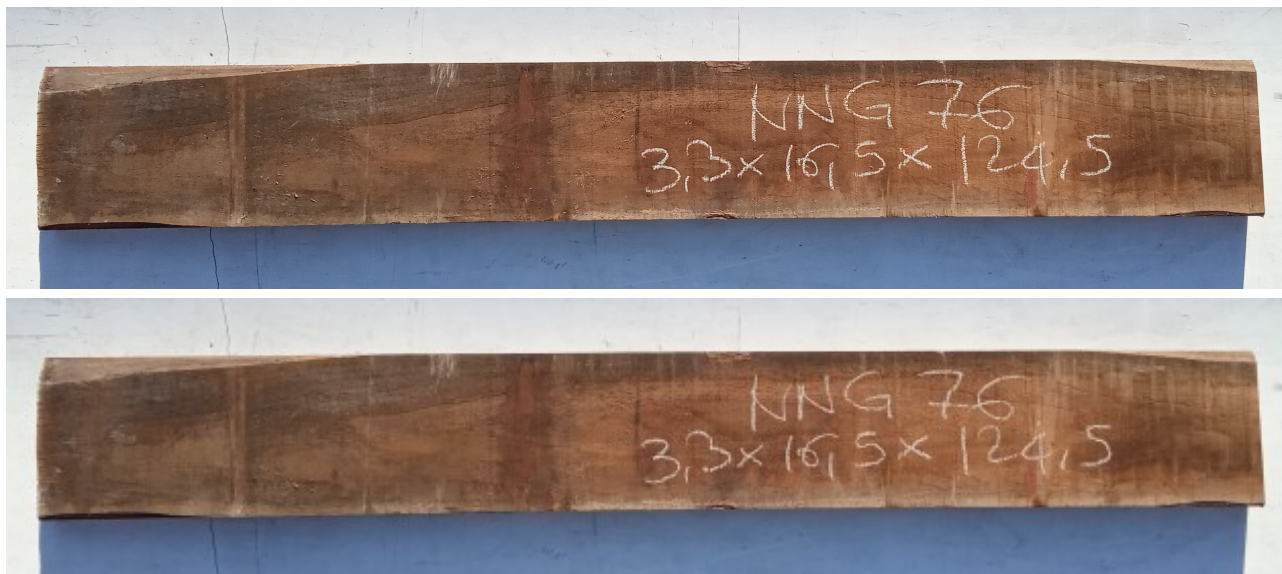

Brico Legno Store

Tecno Wood
Via Ettore D'Amore

Tavola Legno di Noce Nazionale Non Refilato Grezzo mm 33 x 165 x 1245

Legno di Noce Nazionale grezzo già stagionato. Nelle foto al lato il pezzo oggetto di questa vendita, fotografato su entrambe le facce. PEZZO UNICO

Descrizione Tavola in legno di **Noce Nazionale** grezzo già stagionato

Nelle foto al lato il pezzo oggetto di questa vendita, fotografato su entrambe le facce.

Dimensioni:

mm 33 x 165 x 1245

Pezzo unico disponibile

Si precisa che la misurazione viene prelevata verso il centro della tavola mediando la larghezza di entrambi i lati.

Dal menù a tendina è possibile acquistare la tavola anche piallata sulle due facce, lo

Brico Legno Store

Tecno Wood
Via Ettore D'Amore

spessore si ridurrà di circa 10/12 mm.

Tolleranza sulle dimensioni come per legge.

CARATTERISTICHE:

Descrizione generale: durame marrone grigiastro con infiltrazioni irregolari più scure che formano strisce color fumo, alburno giallognolo nettamente differenziato; fibratura da dritta a ondulata (i pezzi di forma irregolare formano radiche piuttosto pregiate), tessitura abbastanza grossolana.