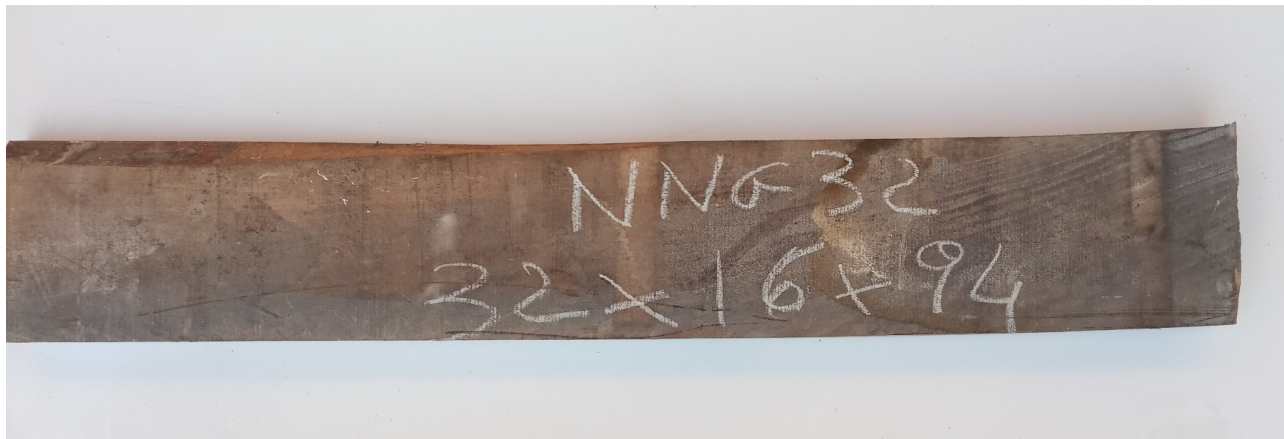

Brico Legno Store

Tecno Wood
Via Ettore D'Amore

Tavola Legno di Noce Nazionale Non Refilato Grezzo mm 32 x 160 x 940

Legno di Noce Nazionale grezzo già stagionato. Nelle foto al lato il pezzo oggetto di questa vendita, fotografato su entrambe le facce. PEZZO UNICO

Descrizione Tavola in legno di **Noce Nazionale** grezzo già stagionato

Brico Legno Store

Tecno Wood
Via Ettore D'Amore

Nelle foto al lato il pezzo oggetto di questa vendita, fotografato su entrambe le facce.

Dimensioni:

mm 32 x 160 x 940

Pezzo unico disponibile

Si precisa che la misurazione viene prelevata verso il centro della tavola mediando la larghezza di entrambi i lati.

Dal menù a tendina è possibile acquistare la tavola anche piallata sulle due facce, lo spessore si ridurrà di circa 10/12 mm.

Tolleranza sulle dimensioni come per legge.

CARATTERISTICHE:

Descrizione generale: durame marrone grigiastro con infiltrazioni irregolari più scure che formano strisce color fumo, alburno giallognolo nettamente differenziato; fibratura da dritta a ondulata (i pezzi di forma irregolare formano radiche piuttosto pregiate), tessitura abbastanza grossolana.