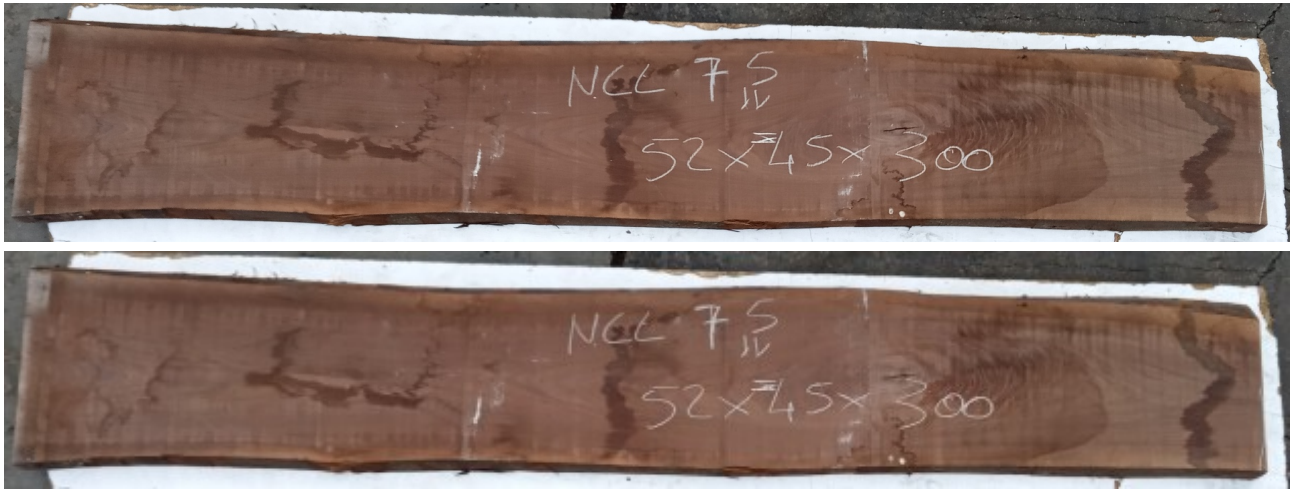

## Tavola Legno di Noce Canaletto Prima Scelta Non Refilato Grezzo mm 52 x 450 x 3000

All'interno foto più dettagliate di questa tavola in legno di Noce Canaletto, fornita non refilata con finitura grezza. Si precisa che la misurazione viene prelevata verso il centro della tavola mediando la larghezza di entrambi i lati.

[Fai una domanda su questo prodotto](#)

Descrizione: Tavola in legno massello di **Noce Canaletto Prima Scelta** grezzo già stagionato  
**Nelle foto al lato il pezzo oggetto di questa vendita, fotografato su entrambe le facce.**

**Dimensione:**

mm 52 x 450 x 3000

**Pezzo unico disponibile**

Si precisa che la misurazione viene prelevata verso il centro della tavola mediando la larghezza di entrambi i lati.

Dal menù a tendina è possibile acquistare la tavola anche piallata sulle due facce, lo spessore si ridurrà di circa 10/12 mm.

## CARATTERISTICHE:

**Descrizione generale:** Di colore scuro è molto simile al Noce europeo, ma più facile da reperire. La denominazione deriva dai canali interni che trasportano la clorofilla.

**Usi principali:** È utilizzato principalmente nell'industria del mobile per mobili e impiallaccature.