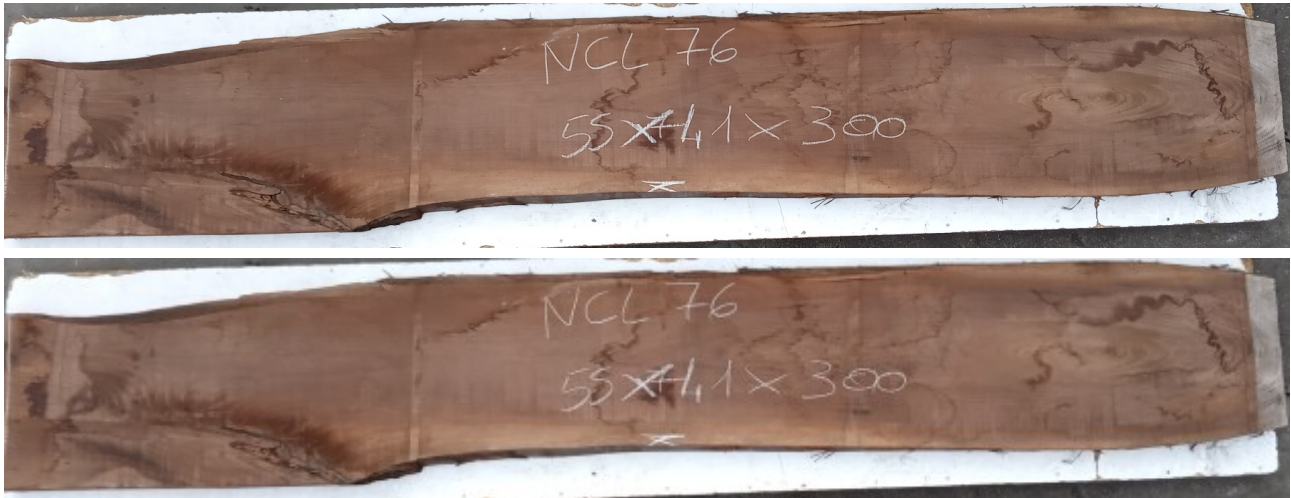

Brico Legno Store

Tecno Wood
Via Ettore D'Amore

Tavola Legno di Noce Canaletto Prima Scelta Non Refilato Grezzo mm 55 x 410 x 3000

All'interno foto più dettagliate di questa tavola in legno di Noce Canaletto, fornita non refilata con finitura grezza. Si precisa che la misurazione viene prelevata verso il centro della tavola mediando la larghezza di entrambi i lati.

[Fai una domanda su questo prodotto](#)

Descrizione: Tavola in legno massello di **Noce Canaletto Prima Scelta** grezzo già stagionato

Nelle foto al lato il pezzo oggetto di questa vendita, fotografato su entrambe le facce.

Dimensione:

mm 55 x 410 x 3000

Pezzo unico disponibile

Si precisa che la misurazione viene prelevata verso il centro della tavola mediando la larghezza di entrambi i lati.

Dal menù a tendina è possibile acquistare la tavola anche piallata sulle due facce, lo spessore si ridurrà di circa 10/12 mm.

Brico Legno Store

Tecno Wood

Via Ettore D'Amore

Tolleranza sulle dimensioni come per legge.

CARATTERISTICHE:

Descrizione generale: Di colore scuro è molto simile al Noce europeo, ma più facile da reperire. La denominazione deriva dai canali interni che trasportano la clorofilla.