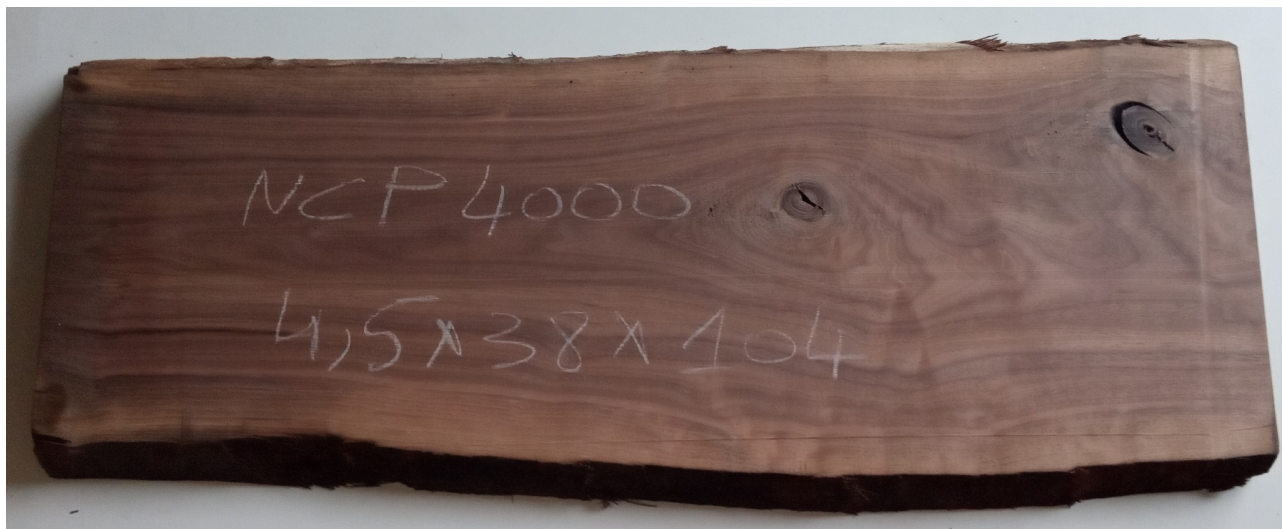

# Brico Legno Store

Tecno Wood  
Via Ettore D'Amore

## Tavola legno di Noce Canaletto Non Refilato Piallato mm 45 x 380 x 1040

All'interno foto più dettagliate di questa tavola in legno di Noce Canaletto, fornita non refilata con finitura piallata. Si precisa che la misurazione viene prelevata verso il centro della tavola mediando la larghezza di entrambi i lati.  
PEZZO UNICO

# Brico Legno Store

Tecno Wood  
Via Ettore D'Amore

---

Descrizione Tavola in legno massello di **Noce Canaletto** piallato

Nelle foto al lato il pezzo oggetto di questa vendita, fotografato su entrambe le facce.

### **CARATTERISTICHE:**

**Descrizione generale:** Di colore scuro è molto simile al Noce europeo, ma più facile da reperire.

La denominazione deriva dai canali interni che trasportano la clorofilla.

**Usi principali:** È utilizzato principalmente nell'industria del mobile per mobili e impiallacciate.