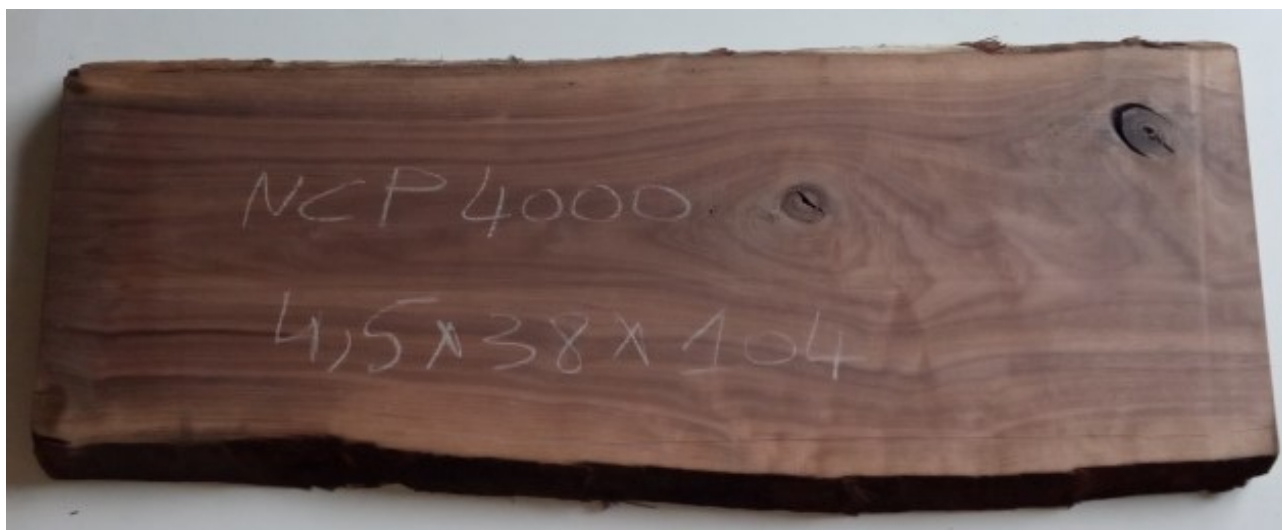

# Brico Legno Store

Tecno Wood  
Via Ettore D'Amore

## Tavola legno di Noce Canaletto Non Refilato Piallato mm 45 x 380 x 1040

All'interno foto più dettagliate di questa tavola in legno di Noce Canaletto, fornita non refilata con finitura piallata. Si precisa che la misurazione viene prelevata verso il centro della tavola mediando la larghezza di entrambi i lati.  
PEZZO UNICO

# Brico Legno Store

Tecno Wood  
Via Ettore D'Amore

---

Descrizione Tavola in legno massello di **Noce Canaletto** piallato

Nelle foto al lato il pezzo oggetto di questa vendita, fotografato su entrambe le facce.

### **CARATTERISTICHE:**

**Descrizione generale:** Di colore scuro è molto simile al Noce europeo, ma più facile da reperire.

La denominazione deriva dai canali interni che trasportano la clorofilla.

**Usi principali:** È utilizzato principalmente nell'industria del mobile per mobili e impiallacciate.