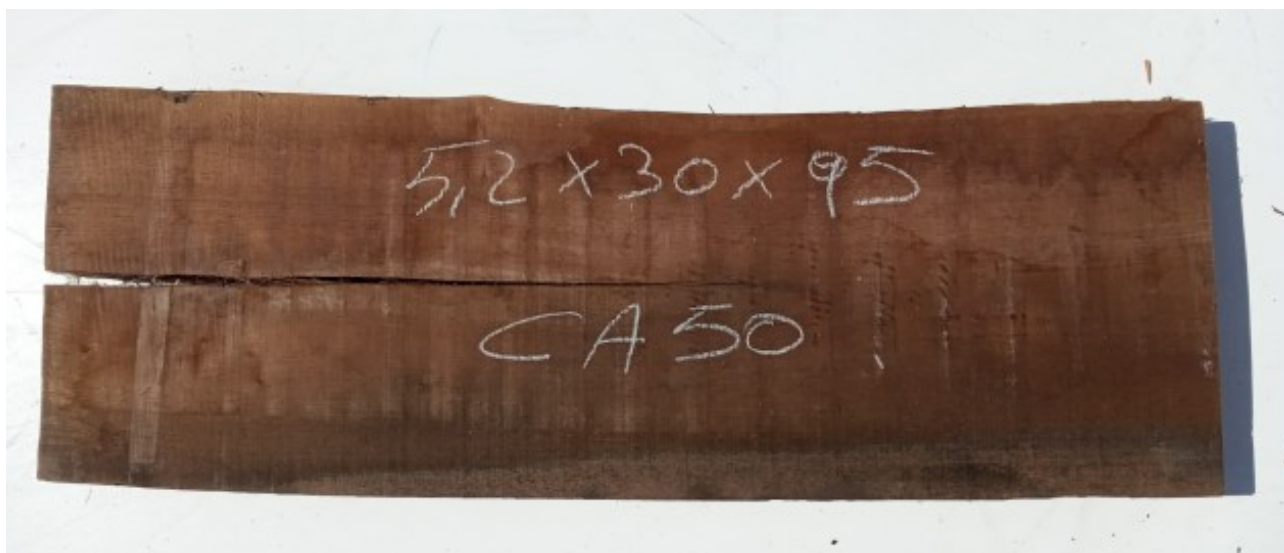

## Tavola Legno di Noce Canaletto Non Refilato Grezzo mm 52 x 300 x 950

All'interno foto più dettagliate di questa tavola in legno di Noce Canaletto, fornita non refilata con finitura grezza. Si precisa che la misurazione viene prelevata verso il centro della tavola mediando la larghezza di entrambi i lati.

# Brico Legno Store

Tecno Wood  
Via Ettore D'Amore

---

**Descrizione** Tavola in legno massello di **Noce Canaletto** grezzo già stagionato

Nelle foto al lato il pezzo oggetto di questa vendita, fotografato su entrambe le facce.

**Dimensione:**

mm 52 x 300 x 950

**Pezzo unico disponibile**

Si precisa che la misurazione viene prelevata verso il centro della tavola mediando la larghezza di entrambi i lati.

Dal menù a tendina è possibile acquistare la tavola anche piallata sulle due facce, lo spessore si ridurrà di circa 10/12 mm.

## CARATTERISTICHE:

**Descrizione generale:** Di colore scuro è molto simile al Noce europeo, ma più facile da reperire. La denominazione deriva dai canali interni che trasportano la clorofilla.

**Usi principali:** È utilizzato principalmente nell'industria del mobile per mobili e impiallaccature.