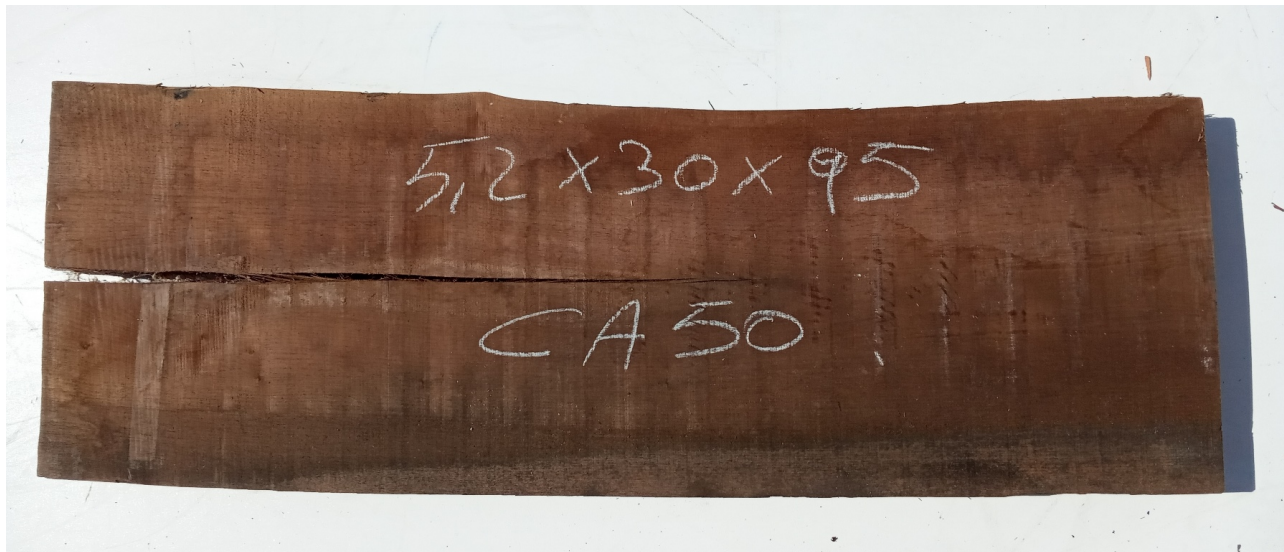

## Tavola Legno di Noce Canaletto Non Refilato Grezzo mm 52 x 300 x 950

All'interno foto più dettagliate di questa tavola in legno di Noce Canaletto, fornita non refilata con finitura grezza. Si precisa che la misurazione viene prelevata verso il centro della tavola mediando la larghezza di entrambi i lati.

# Brico Legno Store

Tecno Wood  
Via Ettore D'Amore

---

**Descrizione** Tavola in legno massello di **Noce Canaletto** grezzo già stagionato

Nelle foto al lato il pezzo oggetto di questa vendita, fotografato su entrambe le facce.

**Dimensione:**

mm 52 x 300 x 950

**Pezzo unico disponibile**

Si precisa che la misurazione viene prelevata verso il centro della tavola mediando la larghezza di entrambi i lati.

Dal menù a tendina è possibile acquistare la tavola anche piallata sulle due facce, lo spessore si ridurrà di circa 10/12 mm.

## CARATTERISTICHE:

**Descrizione generale:** Di colore scuro è molto simile al Noce europeo, ma più facile da reperire. La denominazione deriva dai canali interni che trasportano la clorofilla.

**Usi principali:** È utilizzato principalmente nell'industria del mobile per mobili e impiallaccature.