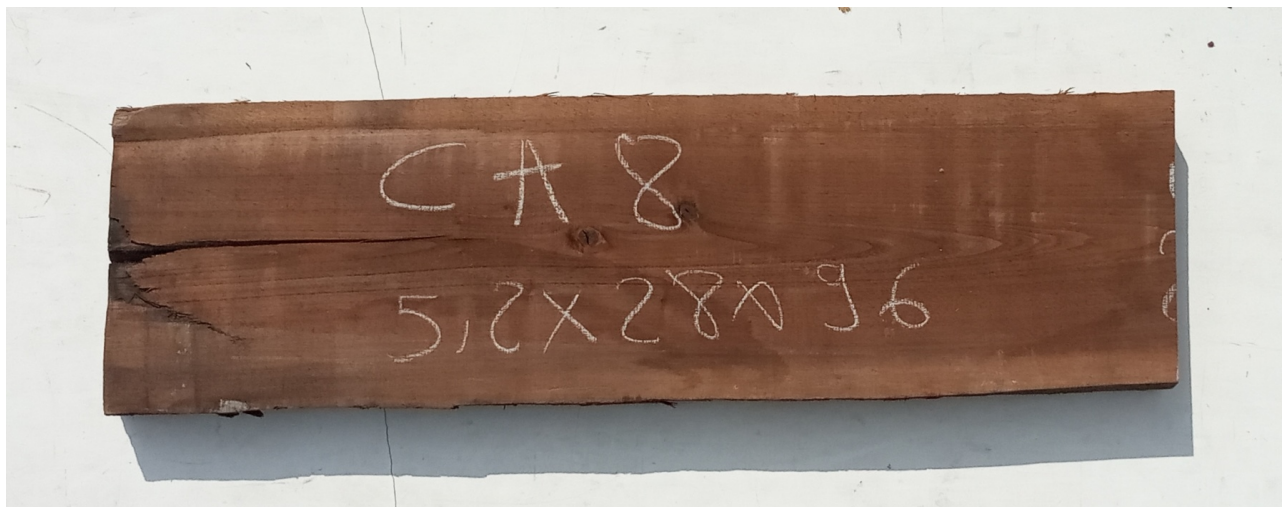

# Brico Legno Store

Tecno Wood  
Via Ettore D'Amore

## Tavola Legno di Noce Canaletto Non Refilato Grezzo mm 52 x 280 x 960

All'interno foto più dettagliate di questa tavola in legno di Noce Canaletto, fornita non refilata con finitura grezza. Si precisa che la misurazione viene prelevata verso il centro della tavola mediando la larghezza di entrambi i lati.

# Brico Legno Store

Tecno Wood  
Via Ettore D'Amore

---

Descrizione Tavola in legno massello di **Noce Canaletto** grezzo già stagionato

Nelle foto al lato il pezzo oggetto di questa vendita, fotografato su entrambe le facce.

**Dimensione:**

mm 52 x 280 x 960

**Pezzo unico disponibile**

Si precisa che la misurazione viene prelevata verso il centro della tavola mediando la larghezza di entrambi i lati.

Dal menù a tendina è possibile acquistare la tavola anche piallata sulle due facce, lo spessore si ridurrà di circa 10/12 mm.