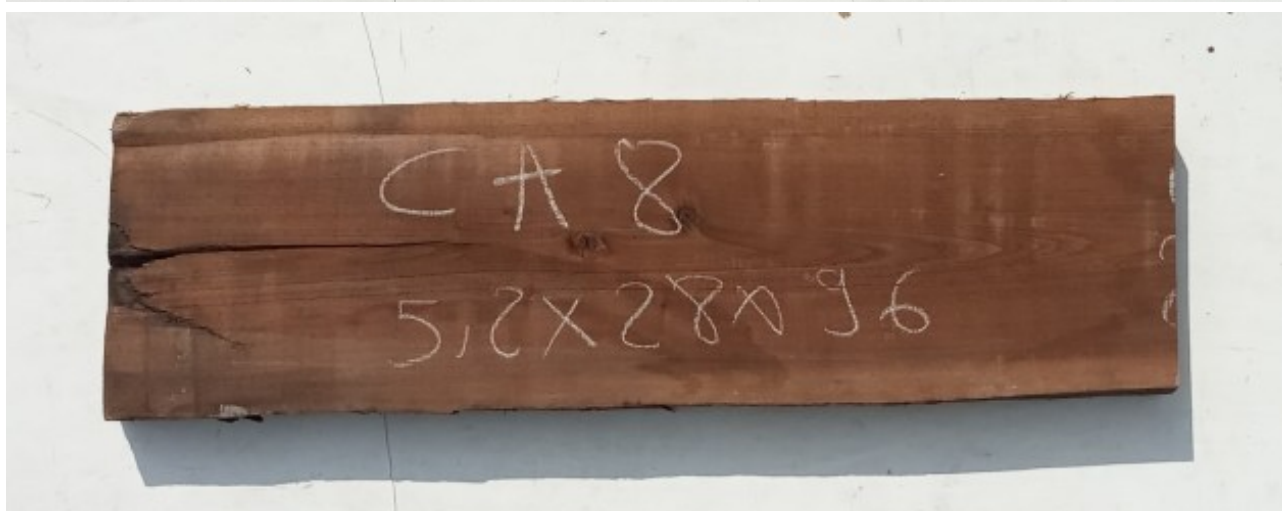

## Tavola Legno di Noce Canaletto Non Refilato Grezzo mm 52 x 280 x 960

All'interno foto più dettagliate di questa tavola in legno di Noce Canaletto, fornita non refilata con finitura grezza. Si precisa che la misurazione viene prelevata verso il centro della tavola mediando la larghezza di entrambi i lati.

# Brico Legno Store

Tecno Wood  
Via Ettore D'Amore

---

Descrizione Tavola in legno massello di **Noce Canaletto** grezzo già stagionato

Nelle foto al lato il pezzo oggetto di questa vendita, fotografato su entrambe le facce.

**Dimensione:**

mm 52 x 280 x 960

**Pezzo unico disponibile**

Si precisa che la misurazione viene prelevata verso il centro della tavola mediando la larghezza di entrambi i lati.

Dal menù a tendina è possibile acquistare la tavola anche piallata sulle due facce, lo spessore si ridurrà di circa 10/12 mm.

## CARATTERISTICHE:

**Descrizione generale:** Di colore scuro è molto simile al Noce europeo, ma più facile da reperire. La denominazione deriva dai canali interni che trasportano la clorofilla.

**Usi principali:** È utilizzato principalmente nell'industria del mobile per mobili e impiallaccature.