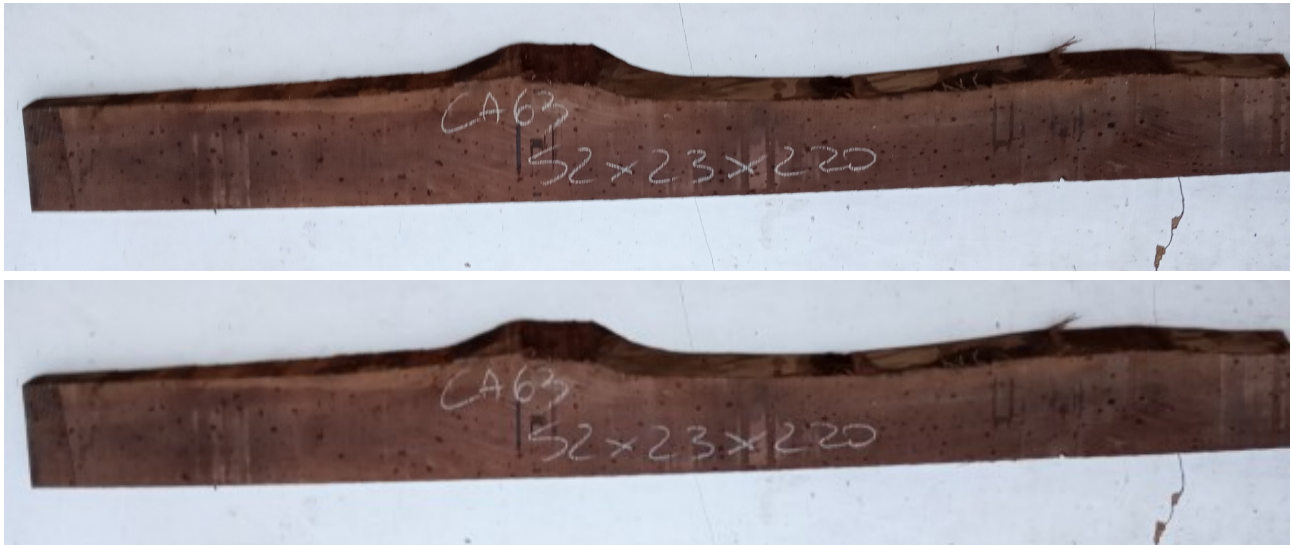

Brico Legno Store

Tecno Wood
Via Ettore D'Amore

Tavola Legno di Noce Canaletto Non Refilato Grezzo mm 52 x 230 x 2200

All'interno foto più dettagliate di questa tavola in legno di Noce Canaletto, fornita non refilata con finitura grezza. Si precisa che la misurazione viene prelevata verso il centro della tavola mediando la larghezza di entrambi i lati.
PEZZO UNICO

Descrizione Tavola in legno massello di **Noce Canaletto** grezzo già stagionato

Nelle foto al lato il pezzo oggetto di questa vendita, fotografato su entrambe le facce.

Dimensione:

mm 52 x 230 x 2200

Pezzo unico disponibile

Si precisa che la misurazione viene prelevata verso il centro della tavola mediando la larghezza di entrambi i lati.

Dal menù a tendina è possibile acquistare la tavola anche piallata sulle due facce, lo

Brico Legno Store

Tecno Wood
Via Ettore D'Amore

spessore si ridurrà di circa 10/12 mm.

Tolleranza sulle dimensioni come per legge.

CARATTERISTICHE:

Descrizione generale: Di colore scuro è molto simile al Noce europeo, ma più facile da reperire. La denominazione deriva dai canali interni che trasportano la clorofilla.