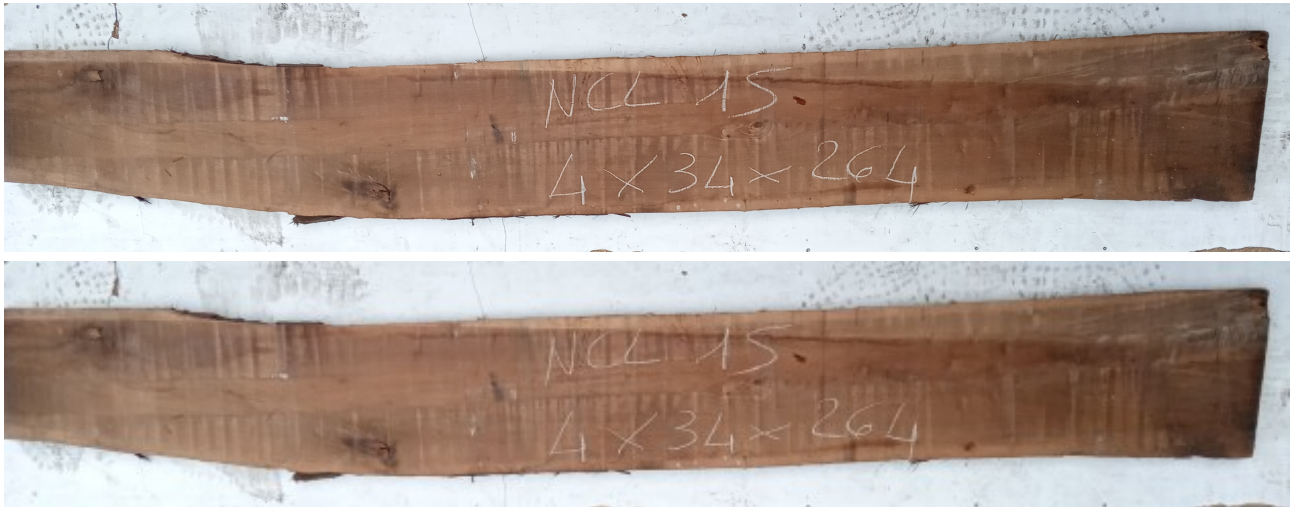

## Tavola Legno di Noce Canaletto Non Refilato Grezzo mm 40 x 340 x 2640

All'interno foto più dettagliate di questa tavola in legno di Noce Canaletto, fornita non refilata con finitura grezza. Si precisa che la misurazione viene prelevata verso il centro della tavola mediando la larghezza di entrambi i lati.

[Fai una domanda su questo prodotto](#)

Descrizione  
Il legno di **Noce Canaletto** (noto anche come Noce Americano) è un'**essenza pregiata** nell'ambito della falegnameria, dell'ebanisteria di alto pregio e del design contemporaneo. Questa tipologia di Noce è ricercato per la sua colorazione intensa e le venature eleganti, che conferiscono un carattere unico a ogni progetto di falegnameria da interni e fai-da-te di alto livello.

l'estetica organica del legno. Nelle foto al lato è visibile il pezzo oggetto di questa vendita, fotografato su entrambe le facce per mostrarne la venatura unica.

## **Dimensioni:**

mm 40 x 340 x 2640

Previste leggere tolleranze dimensionali. La misurazione viene prelevata verso il centro della tavola mediando la larghezza di entrambi i lati.

Pezzo unico disponibile.