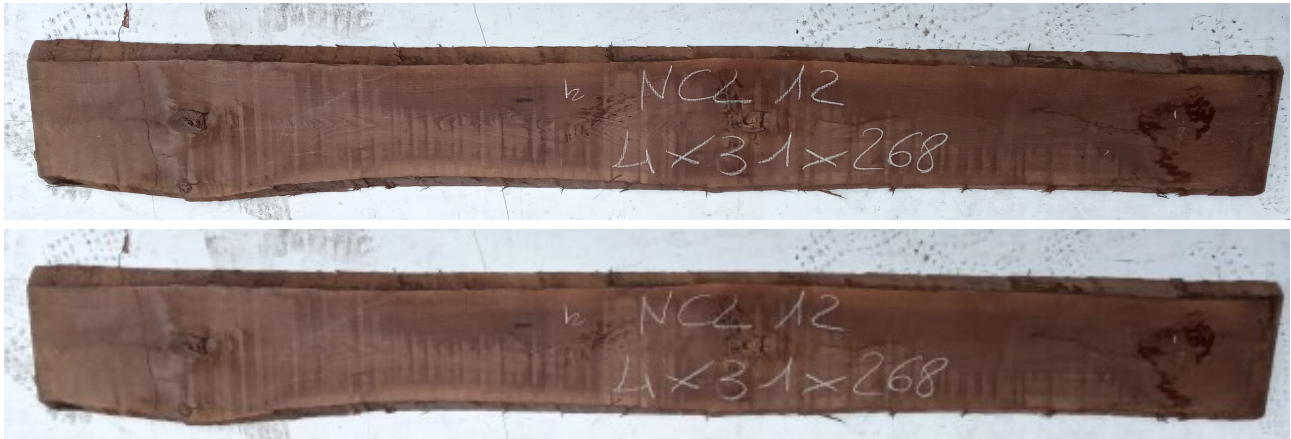

Brico Legno Store

Tecno Wood
Via Ettore D'Amore

Tavola Legno di Noce Canaletto Non Refilato Grezzo mm 40 x 310 x 2680

All'interno foto più dettagliate di questa tavola in legno di Noce Canaletto, fornita non refilata con finitura grezza. Si precisa che la misurazione viene prelevata verso il centro della tavola mediando la larghezza di entrambi i lati.

[Fai una domanda su questo prodotto](#)

Il legno di **Noce Canaletto** (noto anche come Noce Americano) è un' **essenza pregiata** nell'ambito della falegnameria, dell'ebanisteria di alto pregio e del design contemporaneo. Questa tipologia di Noce è ricercata per la sua colorazione intensa e le venature eleganti, che conferiscono un carattere unico a ogni progetto di falegnameria da interni e fai-da-te di alto livello.

Il Noce Canaletto si distingue per la sua combinazione di **estetica sofisticata e ottima lavorabilità**. È un legno di media durezza ma con **ottima stabilità dimensionale**, ideale per creare di mobili e complementi d'arredo. Questa tavola è fornita non refilata (con bordi naturali del tronco) e grezza,