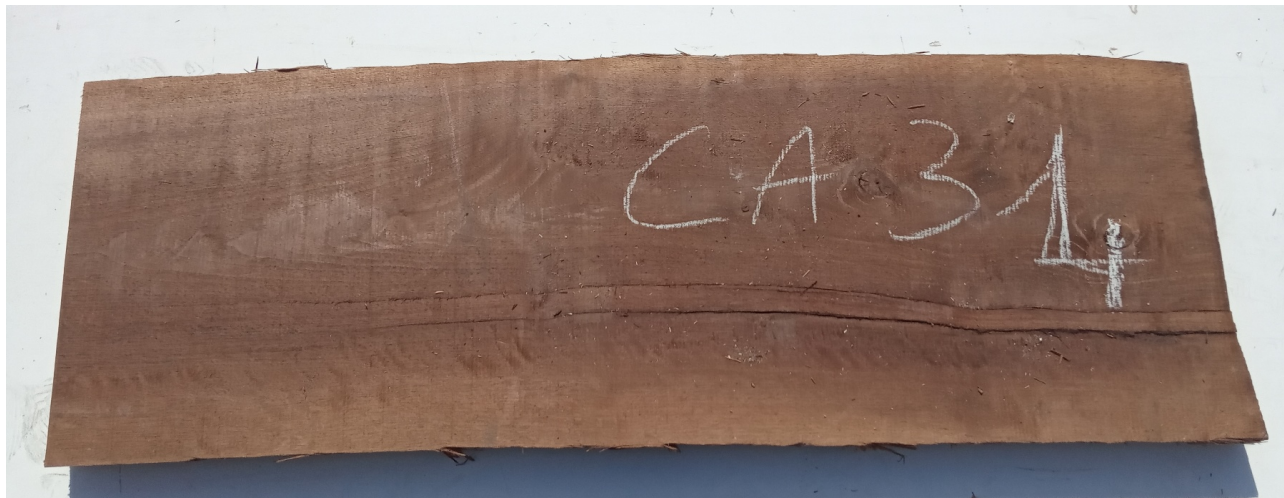

Brico Legno Store

Tecno Wood
Via Ettore D'Amore

Tavola Legno di Noce Canaletto Non Refilato Grezzo mm 40 x 300 x 930

All'interno foto più dettagliate di questa tavola in legno di Noce Canaletto, fornita non refilata con finitura grezza. Si precisa che la misurazione viene prelevata verso il centro della tavola mediando la larghezza di entrambi i lati.

[Fai una domanda su questo prodotto](#)

Brico Legno Store

Tecno Wood
Via Ettore D'Amore

Descrizione Tavola in legno massello di **Noce Canaletto** grezzo già stagionato

Nelle foto al lato il pezzo oggetto di questa vendita, fotografato su entrambe le facce.

Dimensione:

mm 40 x 300 x 930

Pezzo unico disponibile

Si precisa che la misurazione viene prelevata verso il centro della tavola mediando la larghezza di entrambi i lati.

Dal menù a tendina è possibile acquistare la tavola anche piallata sulle due facce, lo spessore si ridurrà di circa 10/12 mm.

Tolleranza sulle dimensioni come per legge.

CARATTERISTICHE:

Descrizione generale: Di colore scuro è molto simile al Noce europeo, ma più facile da reperire. La denominazione deriva dai canali interni che trasportano la clorofilla.