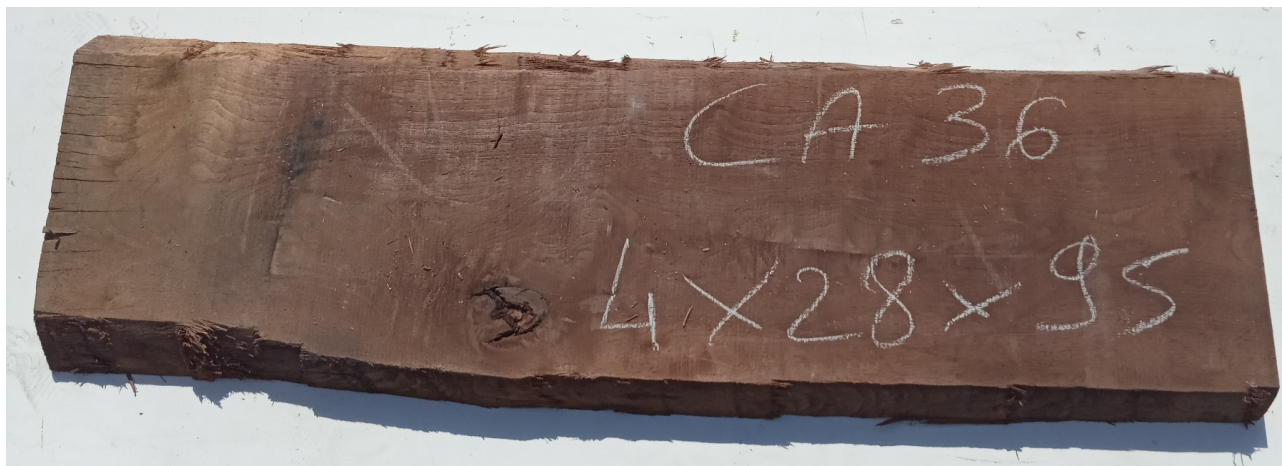

Brico Legno Store

Tecno Wood
Via Ettore D'Amore

Tavola Legno di Noce Canaletto Non Refilato Grezzo mm 40 x 280 x 950

All'interno foto più dettagliate di questa tavola in legno di Noce Canaletto, fornita non refilata con finitura grezza. Si precisa che la misurazione viene prelevata verso il centro della tavola mediando la larghezza di entrambi i lati.

[Fai una domanda su questo prodotto](#)

Brico Legno Store

Tecno Wood
Via Ettore D'Amore

Descrizione Tavola in legno massello di **Noce Canaletto** grezzo già stagionato

Nelle foto al lato il pezzo oggetto di questa vendita, fotografato su entrambe le facce.

Dimensione:

mm 40 x 280 x 950

Pezzo unico disponibile

Si precisa che la misurazione viene prelevata verso il centro della tavola mediando la larghezza di entrambi i lati.

Dal menù a tendina è possibile acquistare la tavola anche piallata sulle due facce, lo spessore si ridurrà di circa 10/12 mm.

Tolleranza sulle dimensioni come per legge.

CARATTERISTICHE:

Descrizione generale: Di colore scuro è molto simile al Noce europeo, ma più facile da reperire. La denominazione deriva dai canali interni che trasportano la clorofilla.