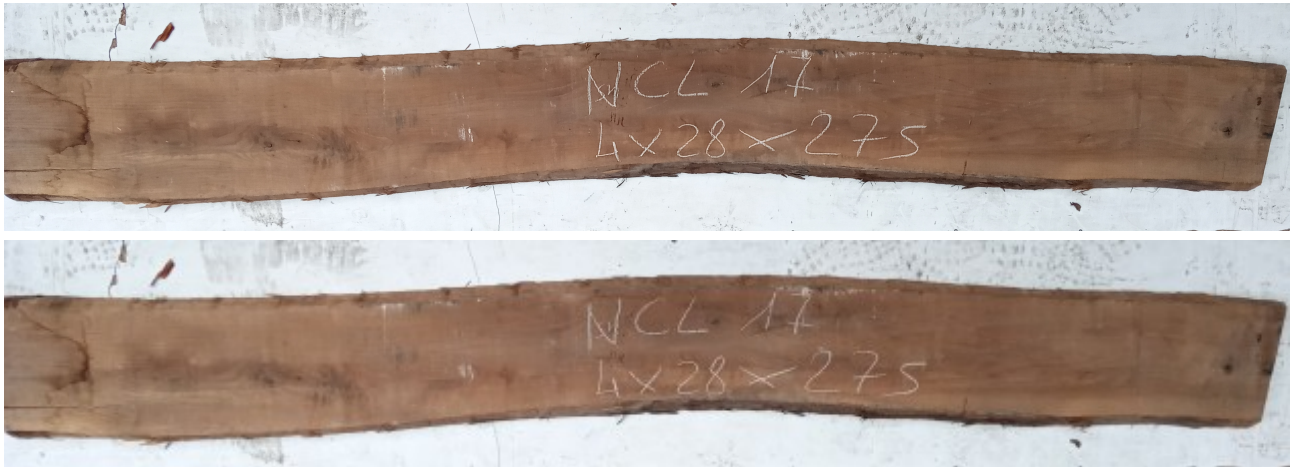

Brico Legno Store

Tecno Wood
Via Ettore D'Amore

Tavola Legno di Noce Canaletto Non Refilato Grezzo mm 40 x 280 x 2750

All'interno foto più dettagliate di questa tavola in legno di Noce Canaletto, fornita non refilata con finitura grezza. Si precisa che la misurazione viene prelevata verso il centro della tavola mediando la larghezza di entrambi i lati.
PEZZO UNICO

Descrizione
Il legno di **Noce Canaletto** (noto anche come Noce Americano) è un'**essenza pregiata** nell'ambito della falegnameria, dell'ebanisteria di alto pregio e del design contemporaneo. Questa tipologia di Noce è ricercata per la sua colorazione intensa e le venature eleganti, che conferiscono un carattere unico a ogni progetto di falegnameria da interni e fai-da-te di alto livello.

Il Noce Canaletto si distingue per la sua combinazione di **estetica sofisticata e ottima lavorabilità**. È un legno di media durezza ma con **ottima stabilità dimensionale**, ideale per creare di mobili e complementi d'arredo. Questa tavola è fornita non refilata (con bordi naturali del tronco) e grezza,

Dimensioni:

mm 40 x 280 x 2750

Previste leggere tolleranze dimensionali. La misurazione viene prelevata verso il centro della tavola mediando la larghezza di entrambi i lati.

Pezzo unico disponibile.

È possibile acquistare la tavola grezza oppure piallata sulle 2 facce larghe scegliendo la variante "piallato 2 lati" dal menu a tendina. Tale lavorazione ridurrà lo spessore della tavola di circa 8/10 mm.