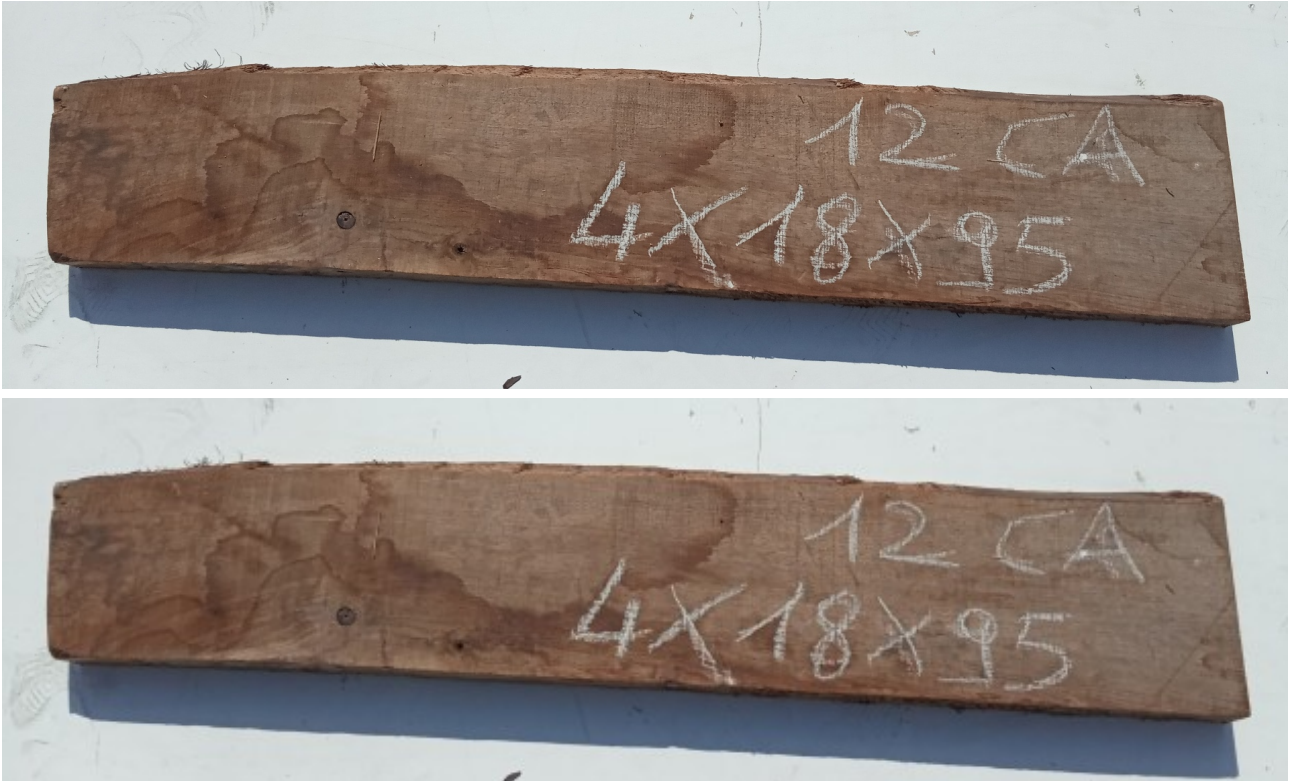

Brico Legno Store

Tecno Wood
Via Ettore D'Amore

Tavola Legno di Noce Canaletto Non Refilato Grezzo mm 40 x 180 x 950

All'interno foto più dettagliate di questa tavola in legno di Noce Canaletto, fornita non refilata con finitura grezza. Si precisa che la misurazione viene prelevata verso il centro della tavola mediando la larghezza di entrambi i lati.
PEZZO UNICO

Descrizione Tavola in legno massello di **Noce Canaletto** grezzo già stagionato

Nelle foto al lato il pezzo oggetto di questa vendita, fotografato su entrambe le facce.

Dimensione:

Brico Legno Store

Tecno Wood
Via Ettore D'Amore

mm 40 x 180 x 950

Pezzo unico disponibile

Si precisa che la misurazione viene prelevata verso il centro della tavola mediando la larghezza di entrambi i lati.

Dal menù a tendina è possibile acquistare la tavola anche piallata sulle due facce, lo spessore si ridurrà di circa 10/12 mm.

Tolleranza sulle dimensioni come per legge.

CARATTERISTICHE:

Descrizione generale: Di colore scuro è molto simile al Noce europeo, ma più facile da reperire. La denominazione deriva dai canali interni che trasportano la clorofilla.