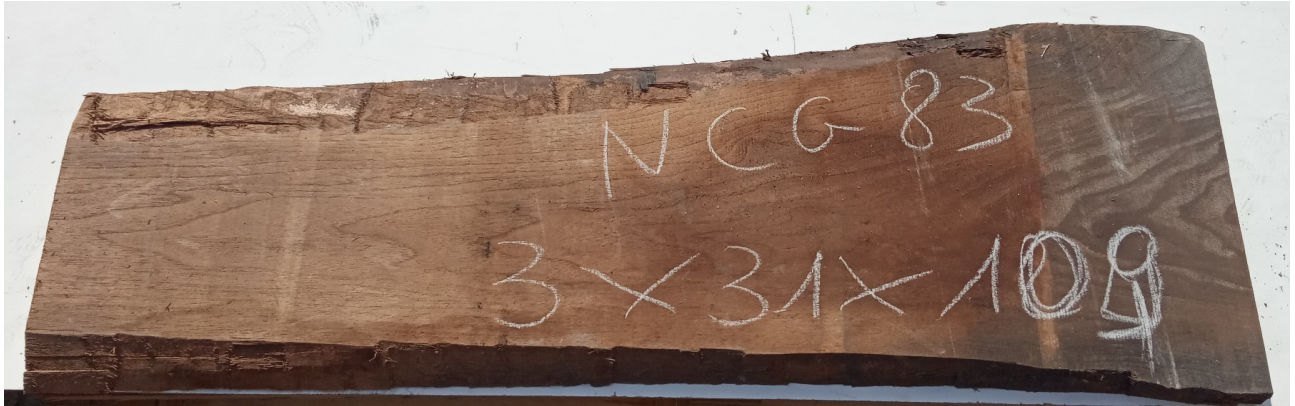

Brico Legno Store

Tecno Wood
Via Ettore D'Amore

Tavola Legno di Noce Canaletto Non Refilato Grezzo mm 30 x 310 x 1090

All'interno foto più dettagliate di questa tavola in legno di Noce Canaletto, fornita non refilata con finitura grezza. Si precisa che la misurazione viene prelevata verso il centro della tavola mediando la larghezza di entrambi i lati.

[Fai una domanda su questo prodotto](#)

Descrizione
Il legno di **Noce Canaletto** (noto anche come Noce Americano) è un' **essenza pregiata** nell'ambito della falegnameria, dell'ebanisteria di alto

Brico Legno Store

Questa tavola è fornita non refilata (con bordi naturali del tronco) e grezza, ciò permette di mantenere l'aspetto autentico del tronco, valorizzando l'estetica organica del legno. Nelle foto al lato è visibile il pezzo oggetto di questa vendita, fotografato su entrambe le facce per mostrarne la venatura unica.

Dimensioni:

mm 30 x 310 x 1090

Previste leggere tolleranze dimensionali. La misurazione viene prelevata verso il centro della tavola mediando la larghezza di entrambi i lati.

Pezzo unico disponibile.

È possibile acquistare la tavola grezza oppure piallata sulle 2 facce larghe scegliendo la variante "piallato 2 lati" dal menu a tendina. Tale lavorazione ridurrà lo spessore della tavola di circa 8/10 mm.