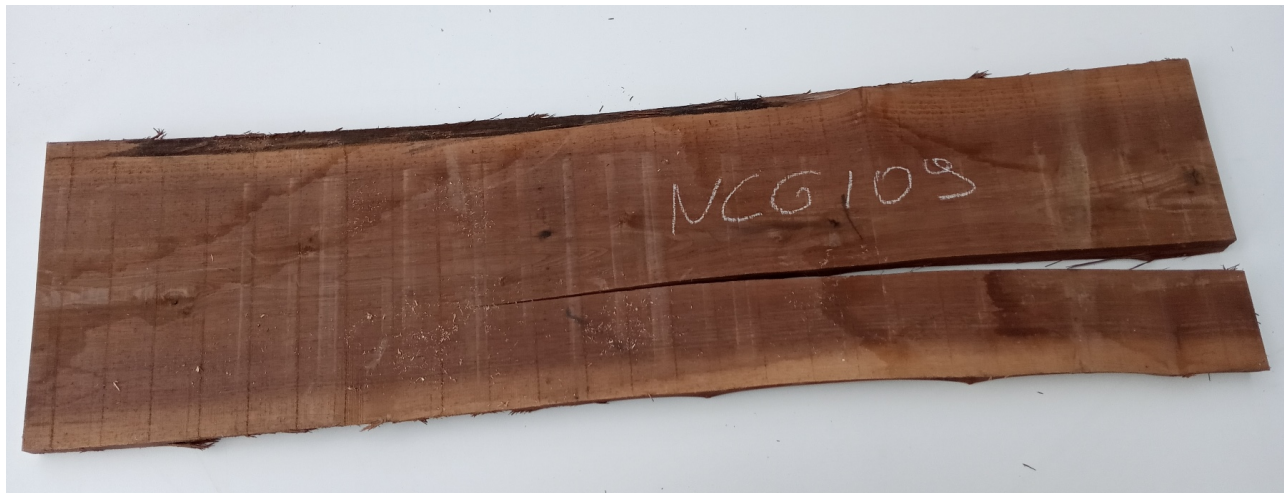

Brico Legno Store

Tecno Wood
Via Ettore D'Amore

Tavola Legno di Noce Canaletto Non Refilato Grezzo mm 30 x 280 x 1100

All'interno foto più dettagliate di questa tavola in legno di Noce Canaletto, fornita non refilata con finitura grezza. Si precisa che la misurazione viene prelevata verso il centro della tavola mediando la larghezza di entrambi i lati.

[Fai una domanda su questo prodotto](#)

Brico Legno Store

Tecno Wood
Via Ettore D'Amore

Descrizione Tavola in legno massello di **Noce Canaletto** grezzo già stagionato

Nelle foto al lato il pezzo oggetto di questa vendita, fotografato su entrambe le facce.

Dimensione:

mm 30 x 280 x 1100

Pezzo unico disponibile

Si precisa che la misurazione viene prelevata verso il centro della tavola mediando la larghezza di entrambi i lati.

Dal menù a tendina è possibile acquistare la tavola anche piallata sulle due facce, lo spessore si ridurrà di circa 10/12 mm.

Tolleranza sulle dimensioni come per legge.

CARATTERISTICHE:

Descrizione generale: Di colore scuro è molto simile al Noce europeo, ma più facile da reperire. La denominazione deriva dai canali interni che trasportano la clorofilla.