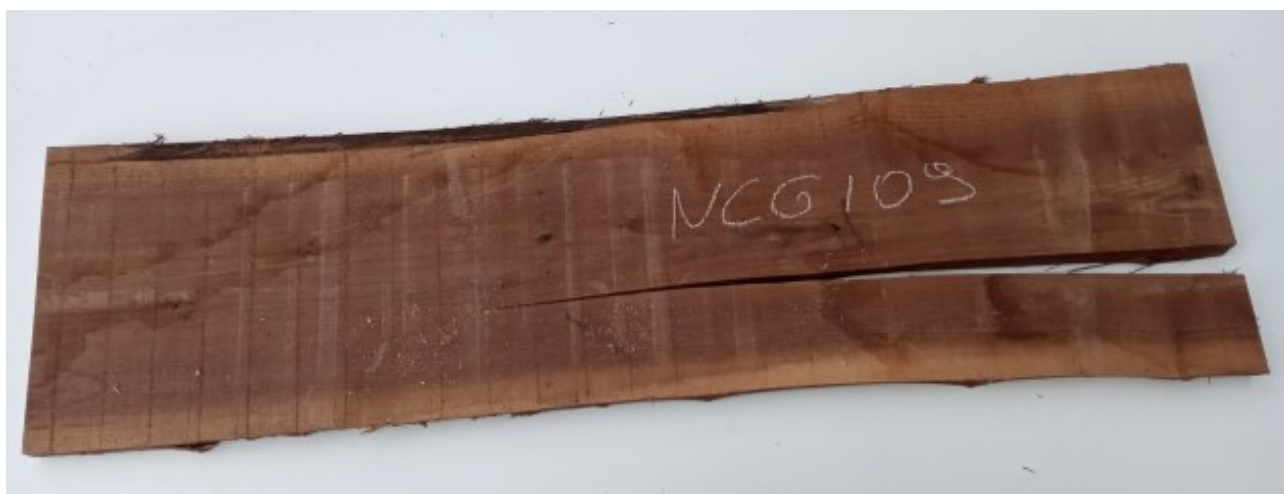

Brico Legno Store

Tecno Wood
Via Ettore D'Amore

Tavola Legno di Noce Canaletto Non Refilato Grezzo mm 30 x 280 x 1100

All'interno foto più dettagliate di questa tavola in legno di Noce Canaletto, fornita non refilata con finitura grezza. Si precisa che la misurazione viene prelevata verso il centro della tavola mediando la larghezza di entrambi i lati.

[Fai una domanda su questo prodotto](#)

Brico Legno Store

Tecno Wood
Via Ettore D'Amore

Descrizione Tavola in legno massello di **Noce Canaletto** grezzo già stagionato

Nelle foto al lato il pezzo oggetto di questa vendita, fotografato su entrambe le facce.

Dimensione:

mm 30 x 280 x 1100

Pezzo unico disponibile

Si precisa che la misurazione viene prelevata verso il centro della tavola mediando la larghezza di entrambi i lati.

Dal menù a tendina è possibile acquistare la tavola anche piallata sulle due facce, lo spessore si ridurrà di circa 10/12 mm.

Tolleranza sulle dimensioni come per legge.

CARATTERISTICHE:

Descrizione generale: Di colore scuro è molto simile al Noce europeo, ma più facile da reperire. La denominazione deriva dai canali interni che trasportano la clorofilla.