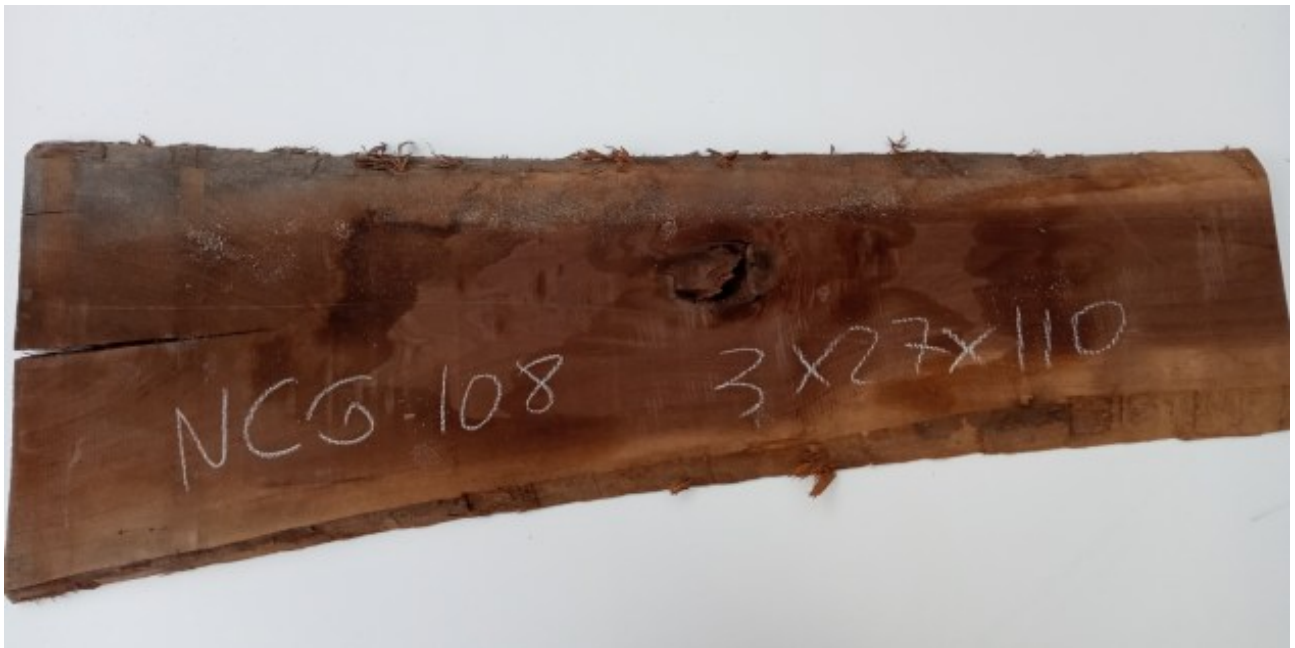

Brico Legno Store

Tecno Wood
Via Ettore D'Amore

Tavola Legno di Noce Canaletto Non Refilato Grezzo mm 30 x 270 x 1100

All'interno foto più dettagliate di questa tavola in legno di Noce Canaletto, fornita non refilata con finitura grezza. Si precisa che la misurazione viene prelevata verso il centro della tavola mediando la larghezza di entrambi i lati.

Tecno Wood
Via Ettore D'Amore

Di solito spedito in 3-5 giorni

[Fai una domanda su questo prodotto](#)

Descrizione Tavola in legno massello di **Noce Canaletto** grezzo già stagionato
Nelle foto al lato il pezzo oggetto di questa vendita, fotografato su entrambe le facce.

Dimensione:

mm 30 x 270 x 1100

Pezzo unico disponibile

Si precisa che la misurazione viene prelevata verso il centro della tavola mediando la larghezza di entrambi i lati.

Dal menù a tendina è possibile acquistare la tavola anche piallata sulle due facce, lo spessore si ridurrà di circa 10/12 mm.

Tolleranza sulle dimensioni come per legge.

CARATTERISTICHE:

Descrizione generale: Di colore scuro è molto simile al Noce europeo, ma più facile da reperire. La denominazione deriva dai canali interni che trasportano la clorofilla.