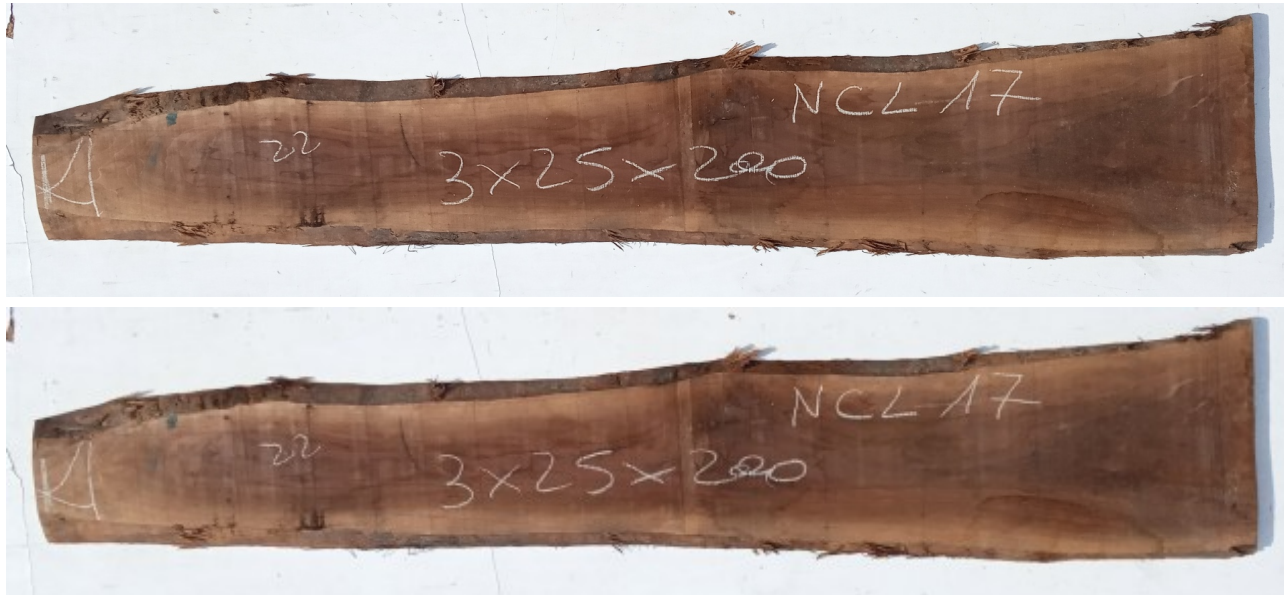

## Tavola Legno di Noce Canaletto Non Refilato Grezzo mm 30 x 250 x 2000

All'interno foto più dettagliate di questa tavola in legno di Noce Canaletto, fornita non refilata con finitura grezza. Si precisa che la misurazione viene prelevata verso il centro della tavola mediando la larghezza di entrambi i lati.

[Fai una domanda su questo prodotto](#)

Descrizione Tavola in legno massello di **Noce Canaletto** grezzo già stagionato

Nelle foto al lato il pezzo oggetto di questa vendita, fotografato su entrambe le facce.

**Dimensione:**

mm 30 x 250 x 2000

**Pezzo unico disponibile**

Si precisa che la misurazione viene prelevata verso il centro della tavola mediando la larghezza di entrambi i lati.

## CARATTERISTICHE:

**Descrizione generale:** Di colore scuro è molto simile al Noce europeo, ma più facile da reperire. La denominazione deriva dai canali interni che trasportano la clorofilla.

**Usi principali:** È utilizzato principalmente nell'industria del mobile per mobili e impiallacciate.