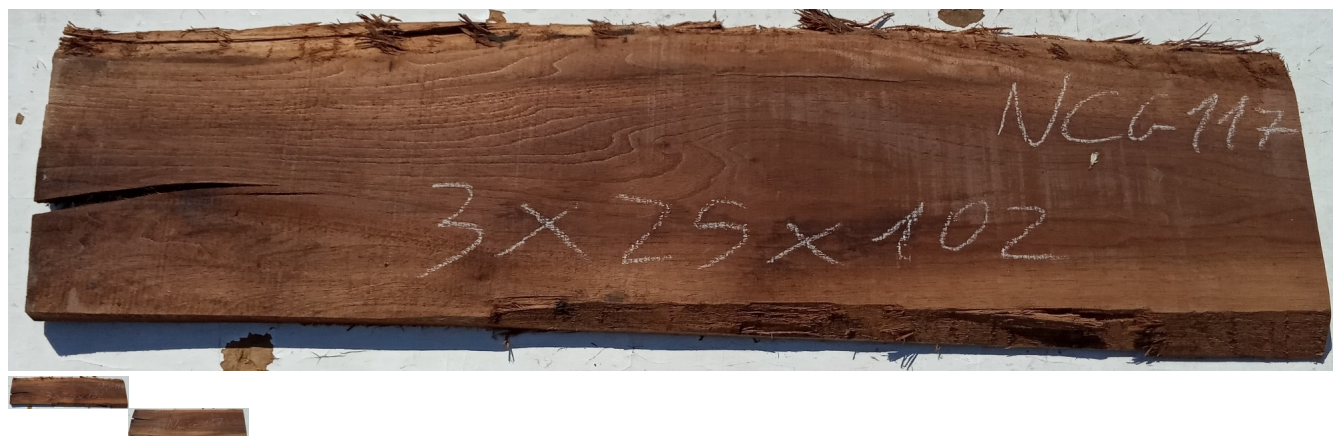

Tavola Legno di Noce Canaletto Non Refilato Grezzo mm 30 x 250 x 1020

All'interno foto più dettagliate di questa tavola in legno di Noce Canaletto, fornita non refilata con finitura grezza. Si precisa che la misurazione viene prelevata verso il centro della tavola mediando la larghezza di entrambi i lati. PEZZO UNICO

Di solito spedito in 3-5 giorni

[Fai una domanda su questo prodotto](#)

Descrizione

Tavola in legno massello di **Noce Canaletto** grezzo già stagionato

Nelle foto al lato il pezzo oggetto di questa vendita, fotografato su entrambe le facce.

Dimensione:

mm 30 x 250 x 1020

Pezzo unico disponibile

Si precisa che la misurazione viene prelevata verso il centro della tavola mediando la larghezza di entrambi i lati.

Dal menù a tendina è possibile acquistare la tavola anche piallata sulle due facce, lo spessore si ridurrà di circa 10/12 mm.

Tolleranza sulle dimensioni come per legge.

CARATTERISTICHE:

Descrizione generale: Di colore scuro è molto simile al Noce europeo, ma più facile da reperire. La denominazione deriva dai canali interni che trasportano la clorofilla.