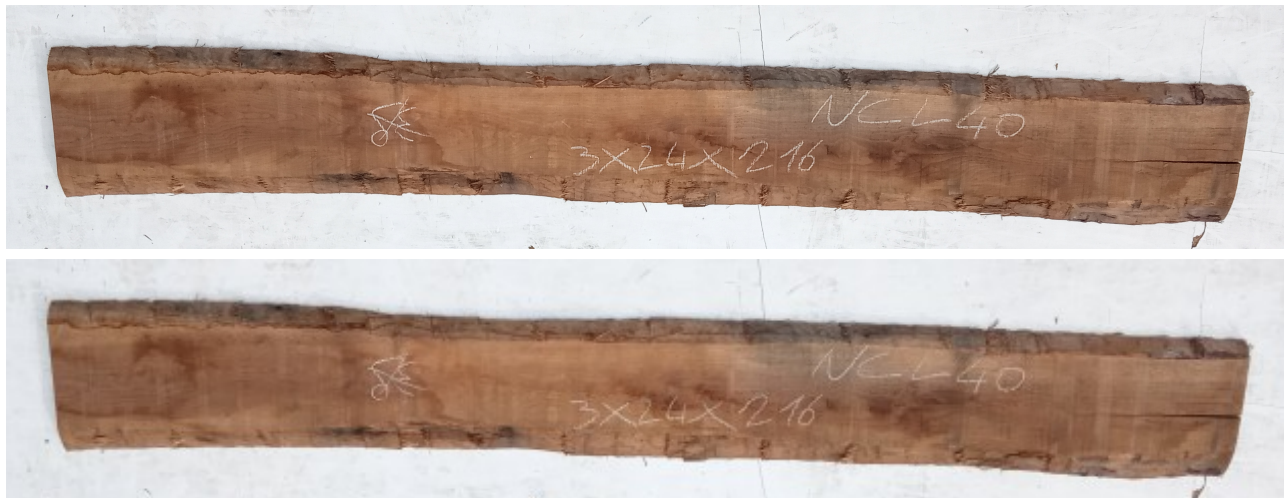

## Tavola Legno di Noce Canaletto Non Refilato Grezzo mm 30 x 240 x 2160

All'interno foto più dettagliate di questa tavola in legno di Noce Canaletto, fornita non refilata con finitura grezza. Si precisa che la misurazione viene prelevata verso il centro della tavola mediando la larghezza di entrambi i lati.  
PEZZO UNICO

Descrizione Tavola in legno massello di **Noce Canaletto** grezzo già stagionato

Nelle foto al lato il pezzo oggetto di questa vendita, fotografato su entrambe le facce.

**Dimensione:**

mm 30 x 240 x 2160

**Pezzo unico disponibile**

Si precisa che la misurazione viene prelevata verso il centro della tavola mediando la larghezza di entrambi i lati.

Dal menù a tendina è possibile acquistare la tavola anche piallata sulle due facce, lo spessore si ridurrà di circa 10/12 mm.

## CARATTERISTICHE:

**Descrizione generale:** Di colore scuro è molto simile al Noce europeo, ma più facile da reperire. La denominazione deriva dai canali interni che trasportano la clorofilla.

**Usi principali:** È utilizzato principalmente nell'industria del mobile per mobili e impiallaccature.