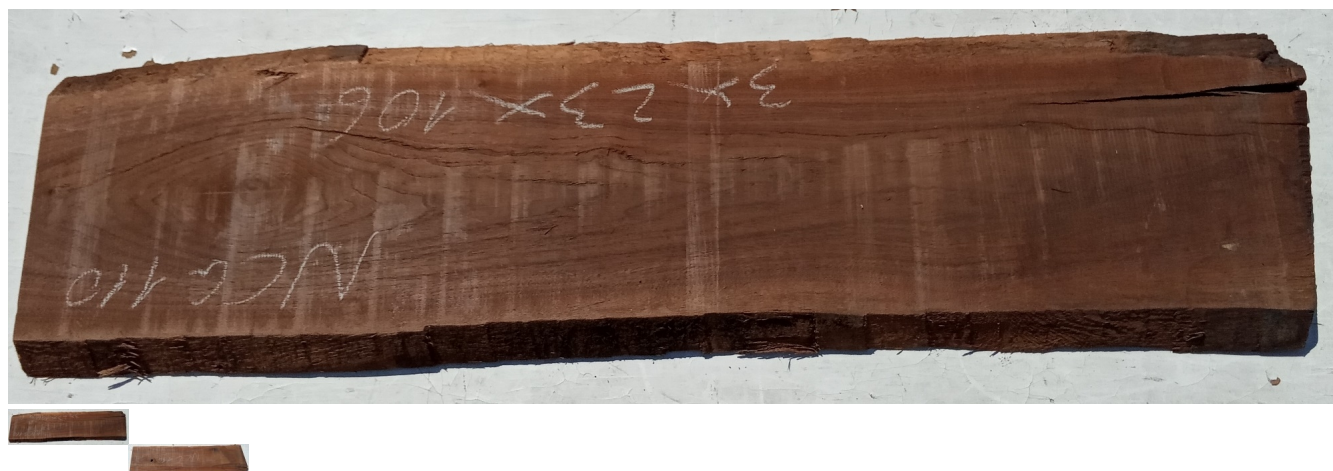

Tavola Legno di Noce Canaletto Non Refilato Grezzo mm 30 x 230 x 1060

All'interno foto più dettagliate di questa tavola in legno di Noce Canaletto, fornita non refilata con finitura grezza. Si precisa che la misurazione viene prelevata verso il centro della tavola mediando la larghezza di entrambi i lati. PEZZO UNICO

Di solito spedito in 3-5 giorni

[Fai una domanda su questo prodotto](#)

Descrizione

Tavola in legno massello di **Noce Canaletto** grezzo già stagionato

Nelle foto al lato il pezzo oggetto di questa vendita, fotografato su entrambe le facce.

Dimensione:

mm 30 x 230 x 1060

Pezzo unico disponibile

Si precisa che la misurazione viene prelevata verso il centro della tavola mediando la larghezza di entrambi i lati.

Dal menù a tendina è possibile acquistare la tavola anche piallata sulle due facce, lo spessore si ridurrà di circa 10/12 mm.

Tolleranza sulle dimensioni come per legge.

CARATTERISTICHE:

Descrizione generale: Di colore scuro è molto simile al Noce europeo, ma più facile da reperire. La denominazione deriva dai canali interni che trasportano la clorofilla.