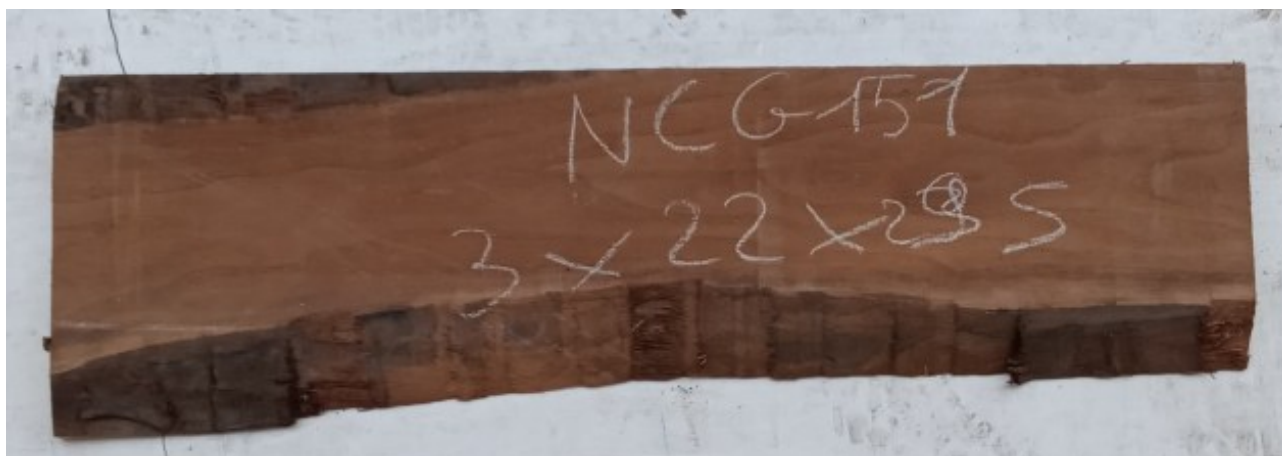

Brico Legno Store

Tecno Wood
Via Ettore D'Amore

Tavola Legno di Noce Canaletto Non Refilato Grezzo mm 30 x 220 x 950

All'interno foto più dettagliate di questa tavola in legno di Noce Canaletto, fornita non refilata con finitura grezza. Si precisa che la misurazione viene prelevata verso il centro della tavola mediando la larghezza di entrambi i lati.

[Fai una domanda su questo prodotto](#)

Brico Legno Store

Tecno Wood
Via Ettore D'Amore

Descrizione Tavola in legno massello di **Noce Canaletto** grezzo già stagionato

Nelle foto al lato il pezzo oggetto di questa vendita, fotografato su entrambe le facce.

Dimensione:

mm 30 x 220 x 950

Pezzo unico disponibile

Si precisa che la misurazione viene prelevata verso il centro della tavola mediando la larghezza di entrambi i lati.

Dal menù a tendina è possibile acquistare la tavola anche piallata sulle due facce, lo spessore si ridurrà di circa 10/12 mm.

Tolleranza sulle dimensioni come per legge.

CARATTERISTICHE:

Descrizione generale: Di colore scuro è molto simile al Noce europeo, ma più facile da reperire. La denominazione deriva dai canali interni che trasportano la clorofilla.