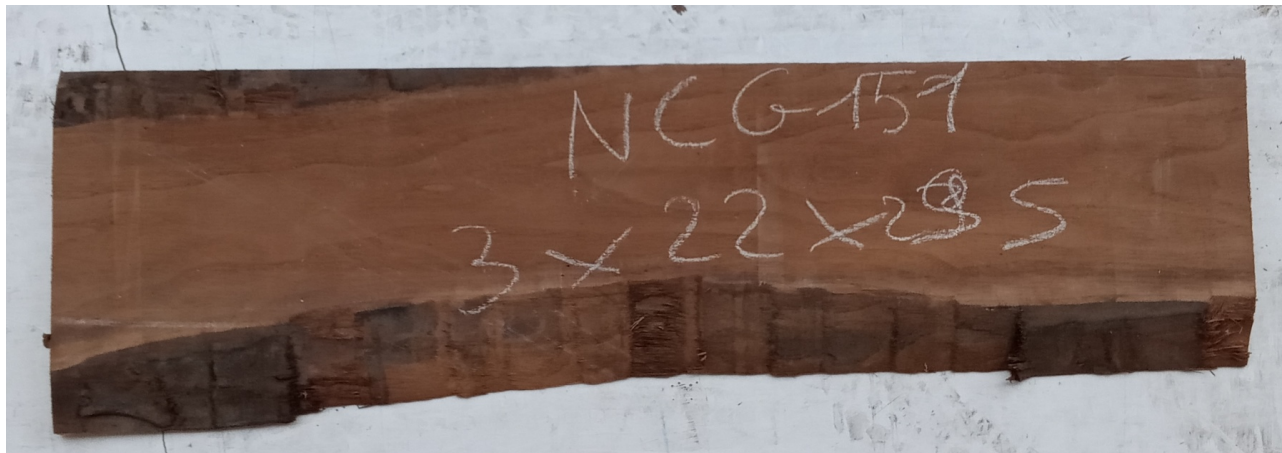

Brico Legno Store

Tecno Wood
Via Ettore D'Amore

Tavola Legno di Noce Canaletto Non Refilato Grezzo mm 30 x 220 x 950

All'interno foto più dettagliate di questa tavola in legno di Noce Canaletto, fornita non refilata con finitura grezza. Si precisa che la misurazione viene prelevata verso il centro della tavola mediando la larghezza di entrambi i lati.

[Fai una domanda su questo prodotto](#)

Brico Legno Store

Tecno Wood
Via Ettore D'Amore

Descrizione Tavola in legno massello di **Noce Canaletto** grezzo già stagionato

Nelle foto al lato il pezzo oggetto di questa vendita, fotografato su entrambe le facce.

Dimensione:

mm 30 x 220 x 950

Pezzo unico disponibile

Si precisa che la misurazione viene prelevata verso il centro della tavola mediando la larghezza di entrambi i lati.

Dal menù a tendina è possibile acquistare la tavola anche piallata sulle due facce, lo spessore si ridurrà di circa 10/12 mm.

Tolleranza sulle dimensioni come per legge.

CARATTERISTICHE:

Descrizione generale: Di colore scuro è molto simile al Noce europeo, ma più facile da reperire. La denominazione deriva dai canali interni che trasportano la clorofilla.