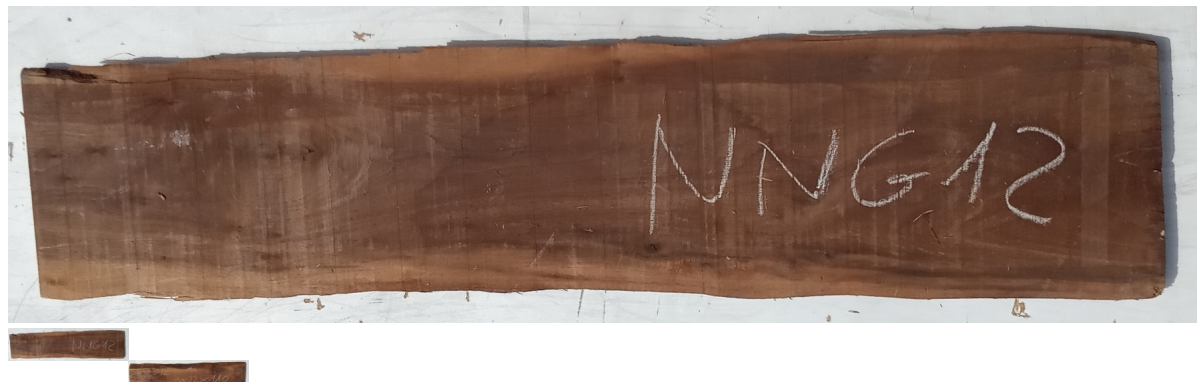

Tavola Legno di Noce Canaletto Non Refilato Grezzo mm 30 x 220 x 1100

All'interno foto più dettagliate di questa tavola in legno di Noce Canaletto, fornita non refilata con finitura grezza. Si precisa che la misurazione viene prelevata verso il centro della tavola mediando la larghezza di entrambi i lati. PEZZO UNICO

Di solito spedito in 3-5 giorni

[Fai una domanda su questo prodotto](#)

Descrizione

Tavola in legno massello di **Noce Canaletto** grezzo già stagionato

Nelle foto al lato il pezzo oggetto di questa vendita, fotografato su entrambe le facce.

Dimensione:

mm 30 x 220 x 1100

Pezzo unico disponibile

Si precisa che la misurazione viene prelevata verso il centro della tavola mediando la larghezza di entrambi i lati.

Dal menù a tendina è possibile acquistare la tavola anche piallata sulle due facce, lo spessore si ridurrà di circa 10/12 mm.

Tolleranza sulle dimensioni come per legge.

CARATTERISTICHE:

Descrizione generale: Di colore scuro è molto simile al Noce europeo, ma più facile da reperire. La denominazione deriva dai canali interni che trasportano la clorofilla.