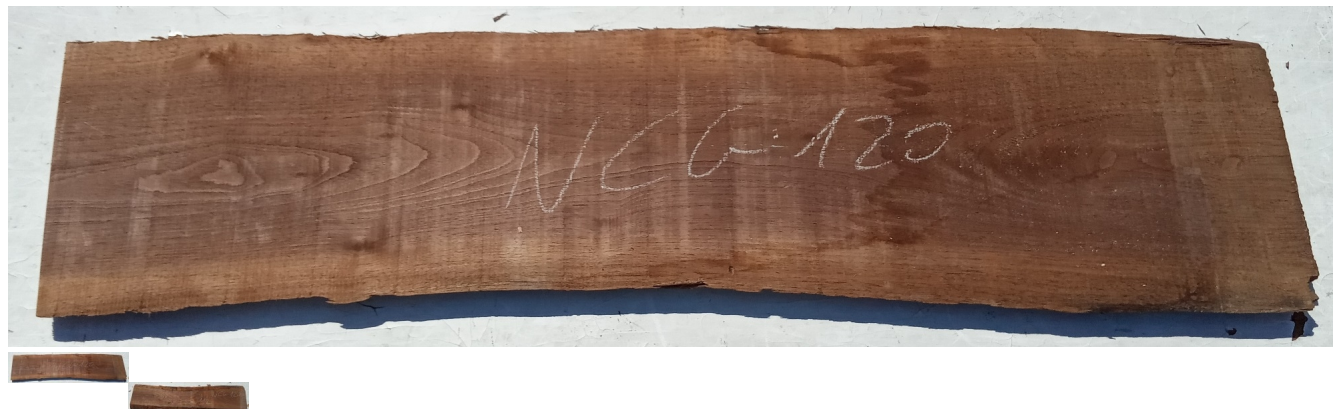

Tavola Legno di Noce Canaletto Non Refilato Grezzo mm 30 x 200 x 1120

All'interno foto più dettagliate di questa tavola in legno di Noce Canaletto, fornita non refilata con finitura grezza. Si precisa che la misurazione viene prelevata verso il centro della tavola mediando la larghezza di entrambi i lati. PEZZO UNICO

Di solito spedito in 3-5 giorni

[Fai una domanda su questo prodotto](#)

Descrizione

Tavola in legno massello di **Noce Canaletto** grezzo già stagionato

Nelle foto al lato il pezzo oggetto di questa vendita, fotografato su entrambe le facce.

Dimensione:

mm 30 x 200 x 1120

Pezzo unico disponibile

Si precisa che la misurazione viene prelevata verso il centro della tavola mediando la larghezza

di entrambi i lati.

Dal menù a tendina è possibile acquistare la tavola anche piallata sulle due facce, lo spessore si ridurrà di circa 10/12 mm.

Tolleranza sulle dimensioni come per legge.

CARATTERISTICHE:

Descrizione generale: Di colore scuro è molto simile al Noce europeo, ma più facile da reperire. La denominazione deriva dai canali interni che trasportano la clorofilla.