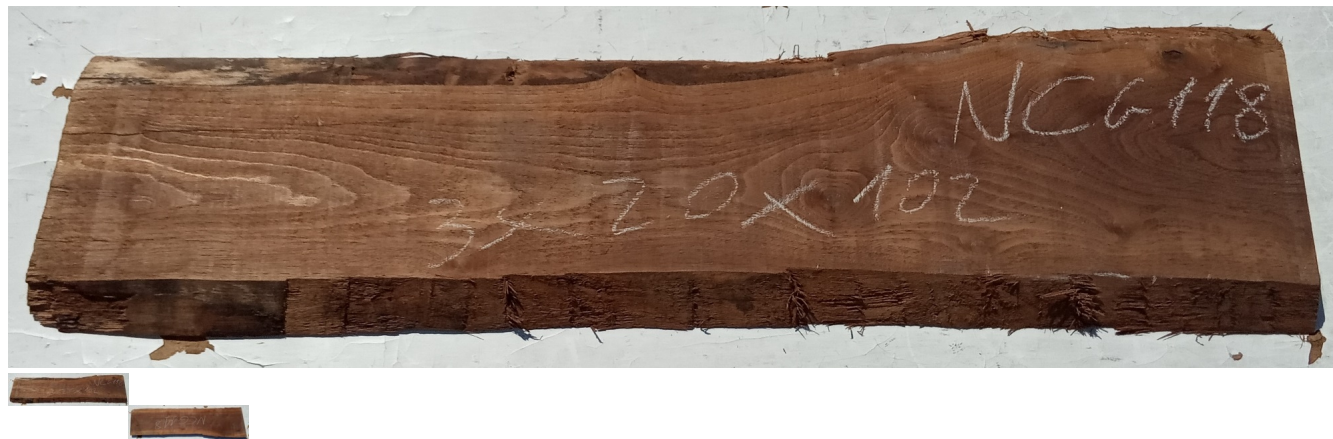

Tavola Legno di Noce Canaletto Non Refilato Grezzo mm 30 x 200 x 1020

All'interno foto più dettagliate di questa tavola in legno di Noce Canaletto, fornita non refilata con finitura grezza. Si precisa che la misurazione viene prelevata verso il centro della tavola mediando la larghezza di entrambi i lati. PEZZO UNICO

Di solito spedito in 3-5 giorni

[Fai una domanda su questo prodotto](#)

Descrizione

Tavola in legno massello di **Noce Canaletto** grezzo già stagionato

Nelle foto al lato il pezzo oggetto di questa vendita, fotografato su entrambe le facce.

Dimensione:

mm 30 x 200 x 1020

Pezzo unico disponibile

Si precisa che la misurazione viene prelevata verso il centro della tavola mediando la larghezza di entrambi i lati.

Dal menù a tendina è possibile acquistare la tavola anche piallata sulle due facce, lo spessore si ridurrà di circa 10/12 mm.

Tolleranza sulle dimensioni come per legge.

CARATTERISTICHE:

Descrizione generale: Di colore scuro è molto simile al Noce europeo, ma più facile da reperire. La denominazione deriva dai canali interni che trasportano la clorofilla.