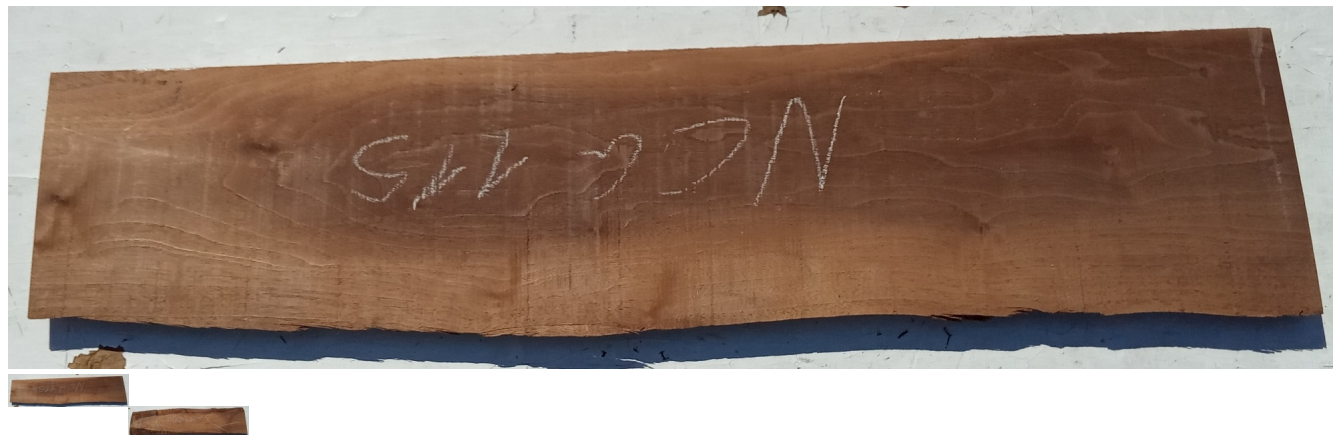

## Tavola Legno di Noce Canaletto Non Refilato Grezzo mm 30 x 190 x 900

All'interno foto più dettagliate di questa tavola in legno di Noce Canaletto, fornita non refilata con finitura grezza. Si precisa che la misurazione viene prelevata verso il centro della tavola mediando la larghezza di entrambi i lati. PEZZO UNICO

[Fai una domanda su questo prodotto](#)

Descrizione

Tavola in legno massello di **Noce Canaletto** grezzo già stagionato

**Nelle foto al lato il pezzo oggetto di questa vendita, fotografato su entrambe le facce.**

**Dimensione:**

mm 30 x 190 x 900

**Pezzo unico disponibile**

Si precisa che la misurazione viene prelevata verso il centro della tavola mediando la larghezza di entrambi i lati.

Dal menù a tendina è possibile acquistare la tavola anche piallata sulle due facce, lo spessore si ridurrà di circa 10/12 mm.

## **CARATTERISTICHE:**

**Descrizione generale:** Di colore scuro è molto simile al Noce europeo, ma più facile da reperire. La denominazione deriva dai canali interni che trasportano la clorofilla.

**Usi principali:** È utilizzato principalmente nell'industria del mobile per mobili e impiallacciate.