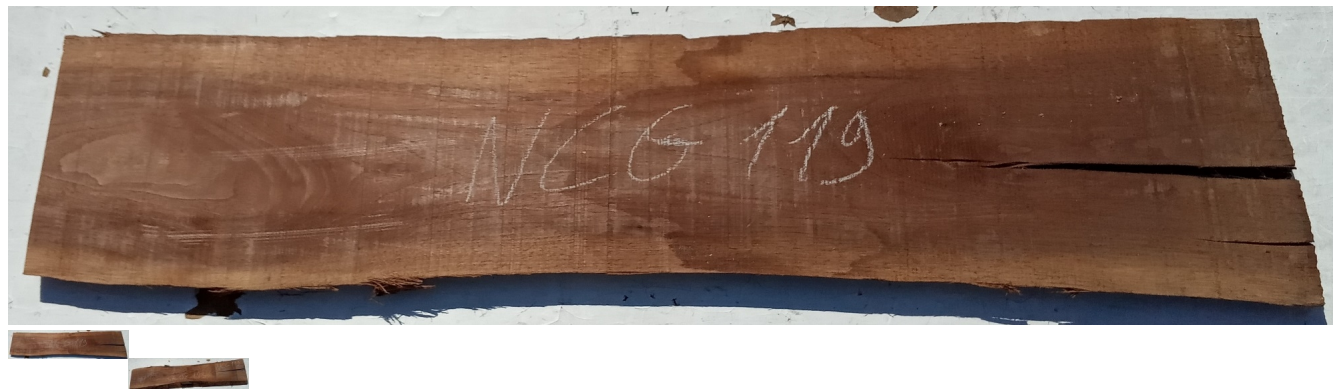

## Tavola Legno di Noce Canaletto Non Refilato Grezzo mm 30 x 190 x 1080

All'interno foto più dettagliate di questa tavola in legno di Noce Canaletto, fornita non refilata con finitura grezza. Si precisa che la misurazione viene prelevata verso il centro della tavola mediando la larghezza di entrambi i lati. PEZZO UNICO

Di solito spedito in 3-5 giorni

[Fai una domanda su questo prodotto](#)

Descrizione

Tavola in legno massello di **Noce Canaletto** grezzo già stagionato

Nelle foto al lato il pezzo oggetto di questa vendita, fotografato su entrambe le facce.

**Dimensione:**

mm 30 x 190 x 1080

**Pezzo unico disponibile**

Si precisa che la misurazione viene prelevata verso il centro della tavola mediando la larghezza di entrambi i lati.

Dal menù a tendina è possibile acquistare la tavola anche piallata sulle due facce, lo spessore si ridurrà di circa 10/12 mm.

## CARATTERISTICHE:

**Descrizione generale:** Di colore scuro è molto simile al Noce europeo, ma più facile da reperire. La denominazione deriva dai canali interni che trasportano la clorofilla.

**Usi principali:** È utilizzato principalmente nell'industria del mobile per mobili e impiallacciate.