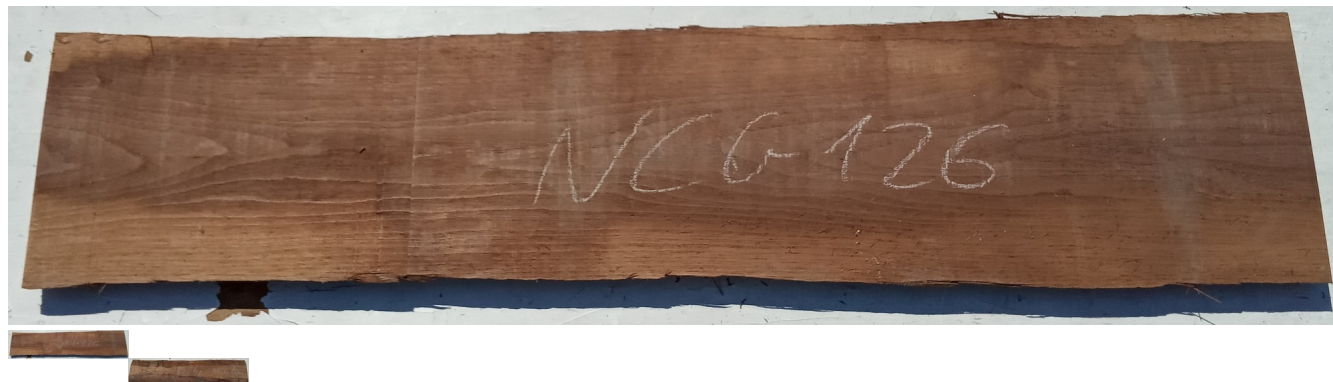

Tavola Legno di Noce Canaletto Non Refilato Grezzo mm 30 x 190 x 1050

All'interno foto più dettagliate di questa tavola in legno di Noce Canaletto, fornita non refilata con finitura grezza. Si precisa che la misurazione viene prelevata verso il centro della tavola mediando la larghezza di entrambi i lati. PEZZO UNICO

Di solito spedito in 3-5 giorni

[Fai una domanda su questo prodotto](#)

Descrizione

Tavola in legno massello di **Noce Canaletto** grezzo già stagionato

Nelle foto al lato il pezzo oggetto di questa vendita, fotografato su entrambe le facce.

Dimensione:

mm 30 x 190 x 1050

Pezzo unico disponibile

Si precisa che la misurazione viene prelevata verso il centro della tavola mediando la larghezza di entrambi i lati.

Dal menù a tendina è possibile acquistare la tavola anche piallata sulle due facce, lo spessore si ridurrà di circa 10/12 mm.

Tolleranza sulle dimensioni come per legge.

CARATTERISTICHE:

Descrizione generale: Di colore scuro è molto simile al Noce europeo, ma più facile da reperire. La denominazione deriva dai canali interni che trasportano la clorofilla.