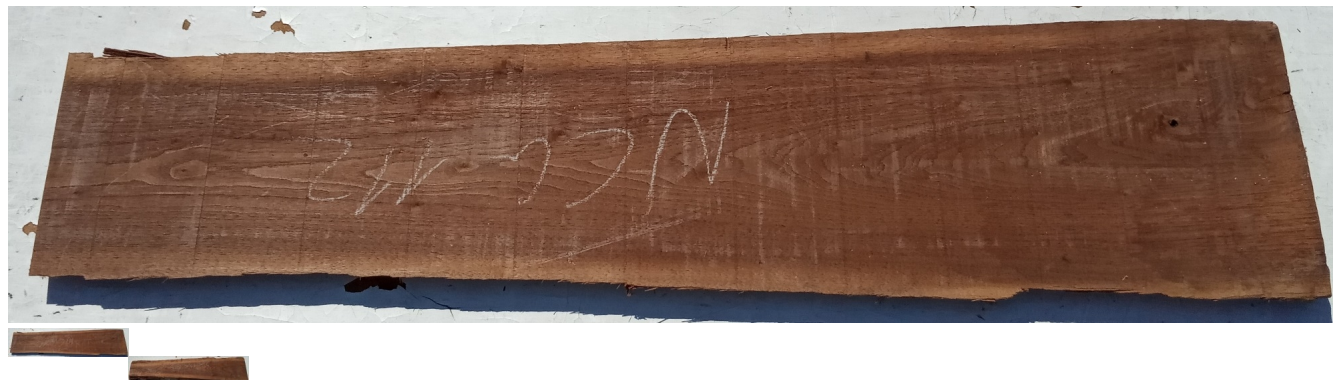

Tavola Legno di Noce Canaletto Non Refilato Grezzo mm 30 x 190 x 1050

All'interno foto più dettagliate di questa tavola in legno di Noce Canaletto, fornita non refilata con finitura grezza. Si precisa che la misurazione viene prelevata verso il centro della tavola mediando la larghezza di entrambi i lati. PEZZO UNICO

Di solito spedito in 3-5 giorni

[Fai una domanda su questo prodotto](#)

Descrizione

Tavola in legno massello di **Noce Canaletto** grezzo già stagionato

Nelle foto al lato il pezzo oggetto di questa vendita, fotografato su entrambe le facce.

Dimensione:

mm 30 x 190 x 1050

Pezzo unico disponibile

Si precisa che la misurazione viene prelevata verso il centro della tavola mediando la larghezza di entrambi i lati.

Dal menù a tendina è possibile acquistare la tavola anche piallata sulle due facce, lo spessore si ridurrà di circa 10/12 mm.

Tolleranza sulle dimensioni come per legge.

CARATTERISTICHE:

Descrizione generale: Di colore scuro è molto simile al Noce europeo, ma più facile da reperire. La denominazione deriva dai canali interni che trasportano la clorofilla.