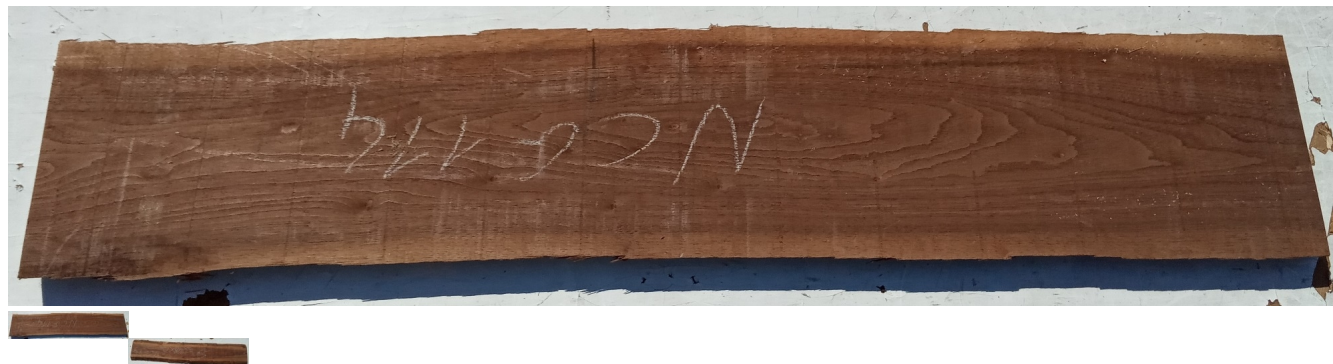

## Tavola Legno di Noce Canaletto Non Refilato Grezzo mm 30 x 180 x 1060

All'interno foto più dettagliate di questa tavola in legno di Noce Canaletto, fornita non refilata con finitura grezza. Si precisa che la misurazione viene prelevata verso il centro della tavola mediando la larghezza di entrambi i lati. PEZZO UNICO

Di solito spedito in 3-5 giorni

[Fai una domanda su questo prodotto](#)

Descrizione

Tavola in legno massello di **Noce Canaletto** grezzo già stagionato

Nelle foto al lato il pezzo oggetto di questa vendita, fotografato su entrambe le facce.

**Dimensione:**

mm 30 x 180 x 1060

**Pezzo unico disponibile**

Si precisa che la misurazione viene prelevata verso il centro della tavola mediando la larghezza di entrambi i lati.

Dal menù a tendina è possibile acquistare la tavola anche piallata sulle due facce, lo spessore si ridurrà di circa 10/12 mm.

## CARATTERISTICHE:

**Descrizione generale:** Di colore scuro è molto simile al Noce europeo, ma più facile da reperire. La denominazione deriva dai canali interni che trasportano la clorofilla.

**Usi principali:** È utilizzato principalmente nell'industria del mobile per mobili e impiallaccature.