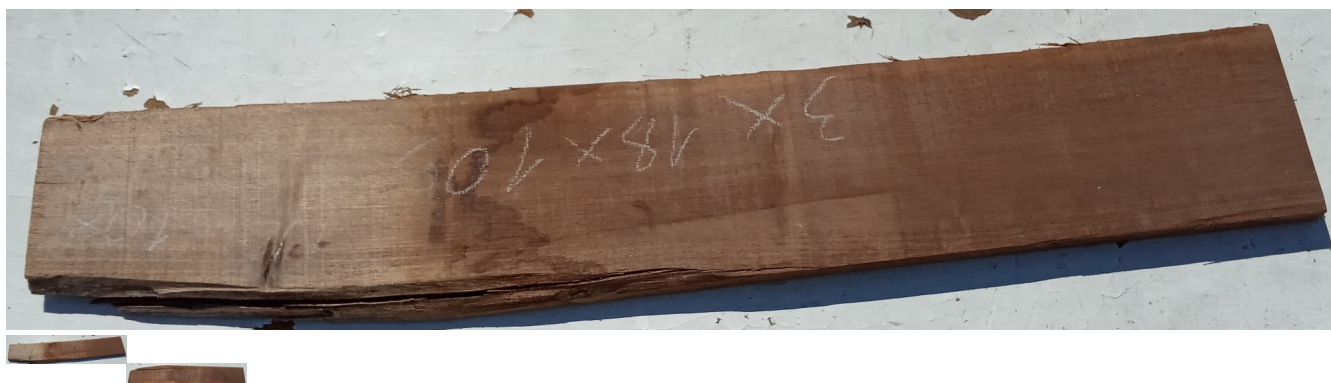

Tavola Legno di Noce Canaletto Non Refilato Grezzo mm 30 x 180 x 1050

All'interno foto più dettagliate di questa tavola in legno di Noce Canaletto, fornita non refilata con finitura grezza. Si precisa che la misurazione viene prelevata verso il centro della tavola mediando la larghezza di entrambi i lati. PEZZO UNICO

Di solito spedito in 3-5 giorni

[Fai una domanda su questo prodotto](#)

Descrizione

Tavola in legno massello di **Noce Canaletto** grezzo già stagionato

Nelle foto al lato il pezzo oggetto di questa vendita, fotografato su entrambe le facce.

Dimensione:

mm 30 x 180 x 1050

Pezzo unico disponibile

Si precisa che la misurazione viene prelevata verso il centro della tavola mediando la larghezza di entrambi i lati.

Dal menù a tendina è possibile acquistare la tavola anche piallata sulle due facce, lo spessore si ridurrà di circa 10/12 mm.

Tolleranza sulle dimensioni come per legge.

CARATTERISTICHE:

Descrizione generale: Di colore scuro è molto simile al Noce europeo, ma più facile da reperire. La denominazione deriva dai canali interni che trasportano la clorofilla.