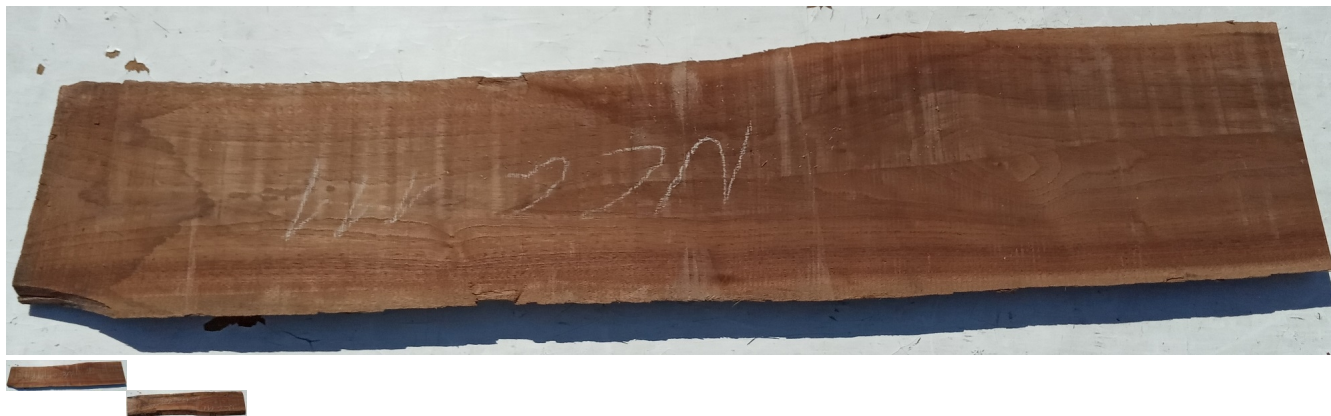

Tavola Legno di Noce Canaletto Non Refilato Grezzo mm 30 x 170 x 1050

All'interno foto più dettagliate di questa tavola in legno di Noce Canaletto, fornita non refilata con finitura grezza. Si precisa che la misurazione viene prelevata verso il centro della tavola mediando la larghezza di entrambi i lati. PEZZO UNICO

Di solito spedito in 3-5 giorni

[Fai una domanda su questo prodotto](#)

Descrizione

Tavola in legno massello di **Noce Canaletto** grezzo già stagionato

Nelle foto al lato il pezzo oggetto di questa vendita, fotografato su entrambe le facce.

Dimensione:

mm 30 x 170 x 1050

Pezzo unico disponibile

Si precisa che la misurazione viene prelevata verso il centro della tavola mediando la larghezza

di entrambi i lati.

Dal menù a tendina è possibile acquistare la tavola anche piallata sulle due facce, lo spessore si ridurrà di circa 10/12 mm.

Tolleranza sulle dimensioni come per legge.

CARATTERISTICHE:

Descrizione generale: Di colore scuro è molto simile al Noce europeo, ma più facile da reperire. La denominazione deriva dai canali interni che trasportano la clorofilla.