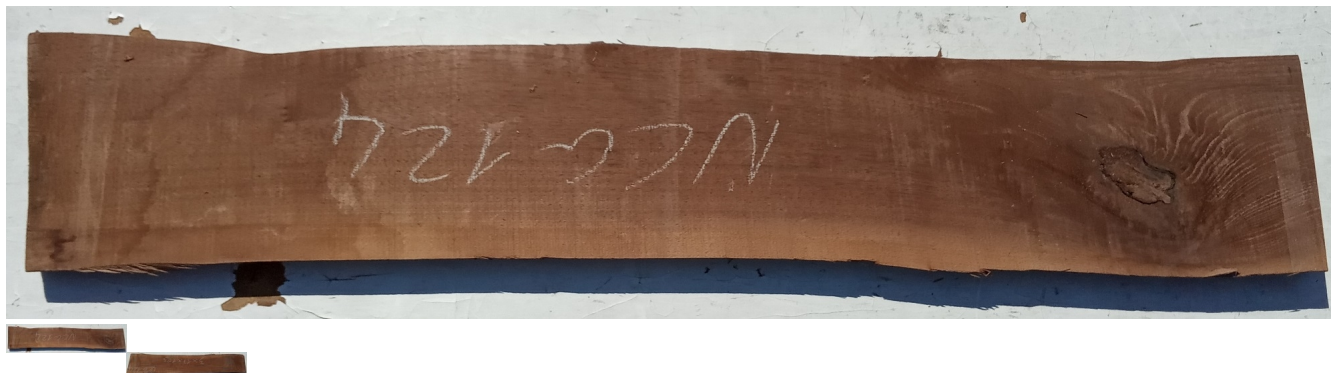

Tavola Legno di Noce Canaletto Non Refilato Grezzo mm 30 x 170 x 1030

All'interno foto più dettagliate di questa tavola in legno di Noce Canaletto, fornita non refilata con finitura grezza. Si precisa che la misurazione viene prelevata verso il centro della tavola mediando la larghezza di entrambi i lati. PEZZO UNICO

Di solito spedito in 3-5 giorni

[Fai una domanda su questo prodotto](#)

Descrizione

Tavola in legno massello di **Noce Canaletto** grezzo già stagionato

Nelle foto al lato il pezzo oggetto di questa vendita, fotografato su entrambe le facce.

Dimensione:

mm 30 x 170 x 1030

Pezzo unico disponibile

Si precisa che la misurazione viene prelevata verso il centro della tavola mediando la larghezza di entrambi i lati.

Dal menù a tendina è possibile acquistare la tavola anche piallata sulle due facce, lo spessore si ridurrà di circa 10/12 mm.

Tolleranza sulle dimensioni come per legge.

CARATTERISTICHE:

Descrizione generale: Di colore scuro è molto simile al Noce europeo, ma più facile da reperire. La denominazione deriva dai canali interni che trasportano la clorofilla.