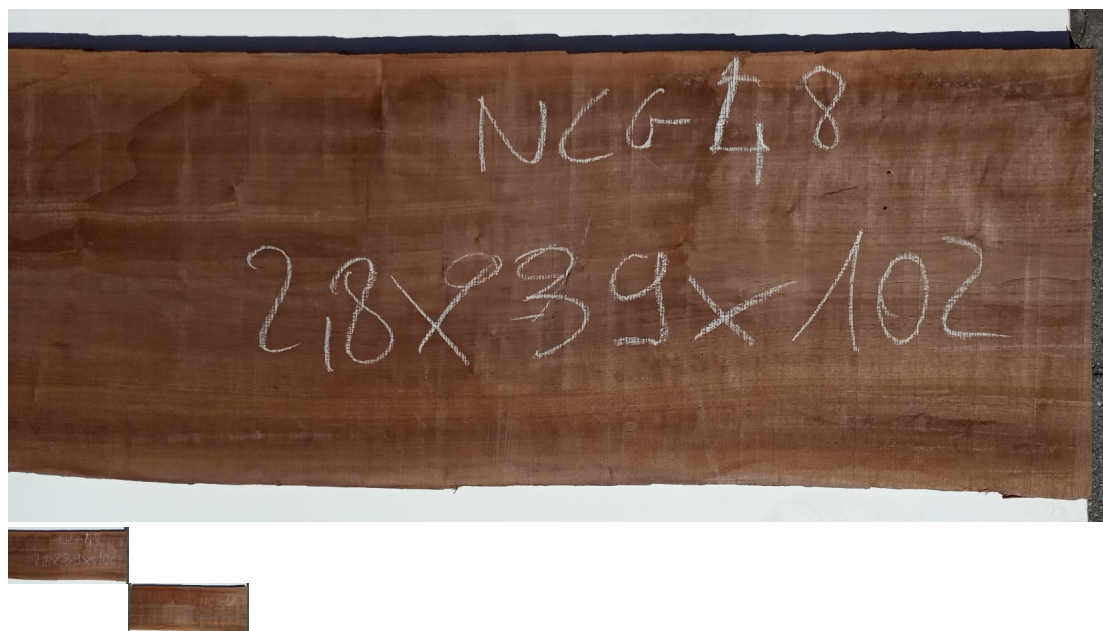

Tavola Legno di Noce Canaletto Non Refilato Grezzo mm 28 x 390 x 1020

All'interno foto più dettagliate di questa tavola in legno di Noce Canaletto, fornita non refilata con finitura grezza. Si precisa che la misurazione viene prelevata verso il centro della tavola mediando la larghezza di entrambi i lati. PEZZO UNICO

Di solito spedito in 3-5 giorni

[Fai una domanda su questo prodotto](#)

Descrizione

Tavola in legno massello di **Noce Canaletto** grezzo già stagionato

Nelle foto al lato il pezzo oggetto di questa vendita, fotografato su entrambe le facce.

Dimensione:

mm 28 x 380 x 1020

Pezzo unico disponibile

Si precisa che la misurazione viene prelevata verso il centro della tavola mediando la larghezza di entrambi i lati.

Dal menù a tendina è possibile acquistare la tavola anche piallata sulle due facce, lo spessore si ridurrà di circa 10/12 mm.

Tolleranza sulle dimensioni come per legge.

CARATTERISTICHE:

Descrizione generale: Di colore scuro è molto simile al Noce europeo, ma più facile da reperire. La denominazione deriva dai canali interni che trasportano la clorofilla.