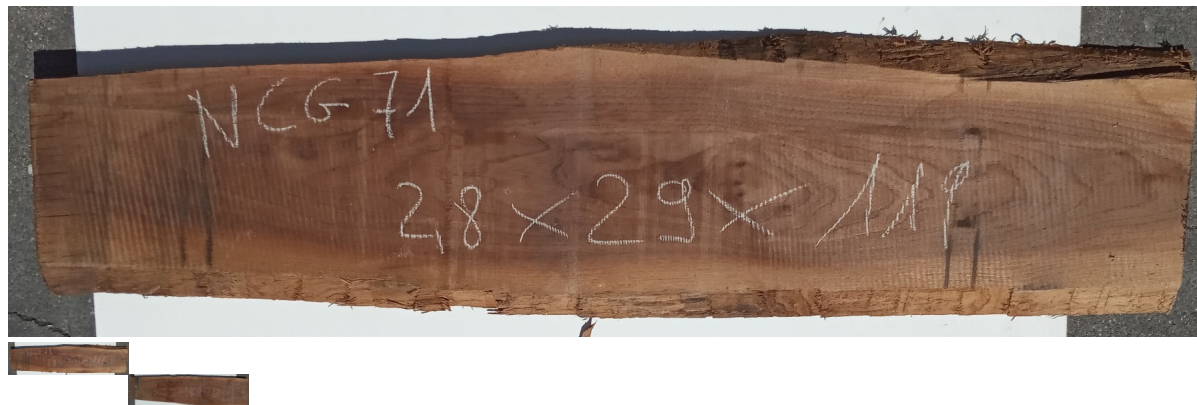

## Tavola Legno di Noce Canaletto Non Refilato Grezzo mm 28 x 290 x 1190

All'interno foto più dettagliate di questa tavola in legno di Noce Canaletto, fornita non refilata con finitura grezza. Si precisa che la misurazione viene prelevata verso il centro della tavola mediando la larghezza di entrambi i lati. PEZZO UNICO

Di solito spedito in 3-5 giorni

[Fai una domanda su questo prodotto](#)

Descrizione

Tavola in legno massello di **Noce Canaletto** grezzo già stagionato

Nelle foto al lato il pezzo oggetto di questa vendita, fotografato su entrambe le facce.

**Dimensione:**

mm 28 x 290 x 1190

**Pezzo unico disponibile**

Si precisa che la misurazione viene prelevata verso il centro della tavola mediando la larghezza

di entrambi i lati.

Dal menù a tendina è possibile acquistare la tavola anche piallata sulle due facce, lo spessore si ridurrà di circa 10/12 mm.

## CARATTERISTICHE:

**Descrizione generale:** Di colore scuro è molto simile al Noce europeo, ma più facile da reperire. La denominazione deriva dai canali interni che trasportano la clorofilla.

**Usi principali:** È utilizzato principalmente nell'industria del mobile per mobili e impiallacciate.